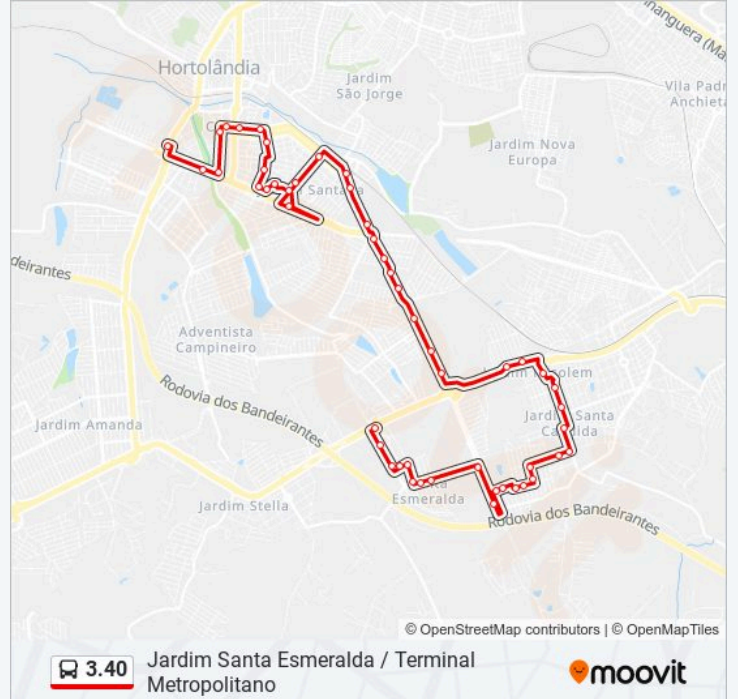

Avenida Da Emancipação, 1625-1955

Avenida Da Emancipação, 1625-1955

43

44

Magneti Marelli (Sentido Centro)

Avenida Da Emancipação, 67-75

Praça Das Figueiras, 29-67

Rua Capitão Lorival Mey, 74-100

Rua Cap Lorival Mei, 600

Avenida Olívio Franceschini, 1610-1780

Rua Mario Léssio, 2-200

Rua Wilsom Chibin, 212

Rua Wilsom Chibin, 70-90

Rua Amélia Camargo Blumer, 333-403

Rua Amélia Camargo Blumer, 157-175

Rua João Blumer, 193