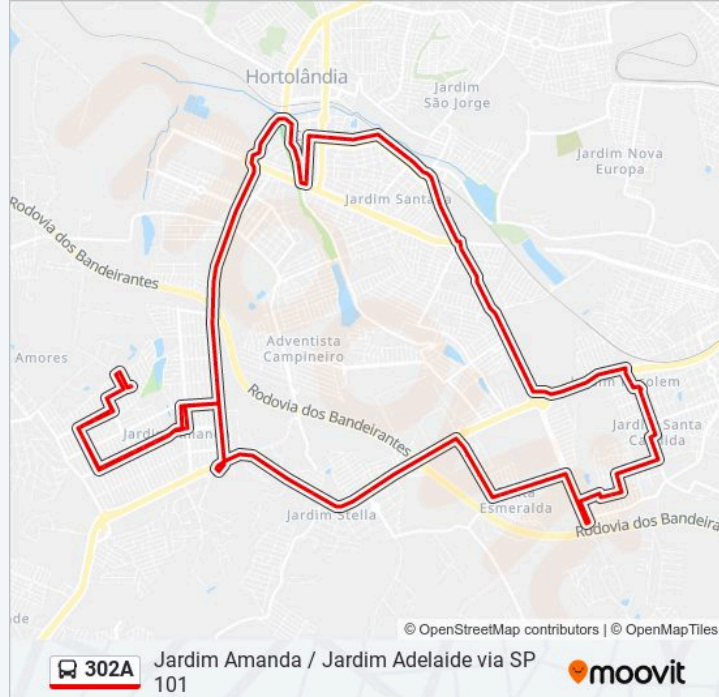

Rua Papa João Paulo II, 413-485

Rua Antônio Fernandes Leite, 161

Rua Waldiva Fernandes Duarte Da Silva, 444-508

Avenida Da Emancipação, 2981-3253

Avenida Da Emancipação, 2761-2833

Estação De Transferência Cuba

Avenida Da Emancipação, 1625-1955

Avenida Da Emancipação, 1625-1955

43

44

Magneti Marelli (Sentido Centro)

Avenida Da Emancipação, 67-75

Praça Das Figueiras, 29-67

Rua Luís Camilo De Camargo, 1649-1765