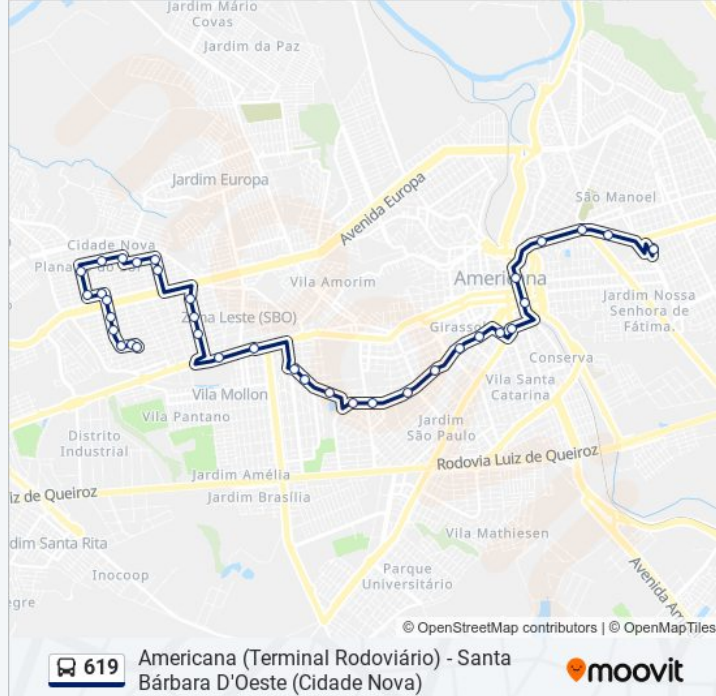

Avenida Da Saudade, 292-312

Avenida Da Saudade, 1068-1182

Rua Orlando Dei Santi, 316-492

Rodoviária De Americana

Sentido: Santa Bárbara D'Oeste (Cidade Nova)

37 pontos

[VER OS HORÁRIOS DA LINHA](#)

Rodoviária De Americana

Avenida Paulista, 1334

Avenida Paulista, 991-1167

Avenida Nossa Senhora De Fátima, 89-117

Avenida Da Saudade, 1886-2008

Avenida Da Saudade, 265

Avenida Doutor Antonio Lobo, 497

Terminal Metropolitano De Americana

Praça Com. Muller (Linhas Metropolitanas)

Avenida Brasil, 62-152

Avenida Brasil, 330

Avenida Brasil, 502-614

Avenida Brasil, 870-916

Americana (Terminal Rodoviário) - Santa Bárbara D'Oeste (Cidade Nova)

Horários da linha de ônibus 619

Informações da linha de ônibus 619

Sentido: Santa Bárbara D'Oeste (Cidade Nova)

Paradas: 37

Duração da viagem: 34 min

Resumo da linha:

Avenida Brasil Norte, 120-276

Avenida Brasil Norte, 1700

Avenida Brasil Norte, 2