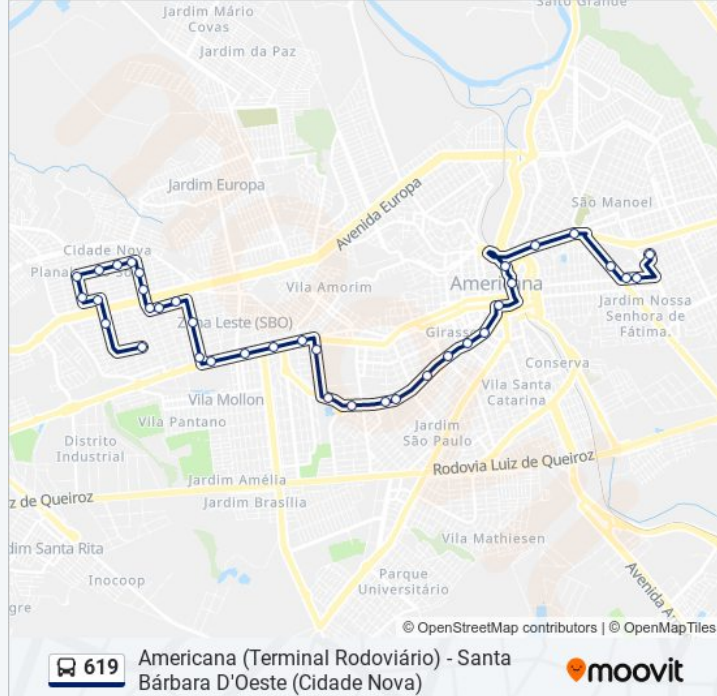

Informações da linha de ônibus 619

Sentido: Santa Bárbara D'Oeste (Cidade Nova)

Paradas: 37

Duração da viagem: 34 min

Resumo da linha:

Avenida Brasil Norte, 120-276

Avenida Brasil Norte, 1700

Avenida Brasil Norte, 2

Rua Itaíba

Rua Itaúna, 157-187

Avenida Monsenhor Bruno Nardini, 663

Avenida Monsenhor Bruno Nardini, 460

Avenida Santa Barbara, 3993

Pró-Pólo Santa Bárbara D'Oeste (Sentido Sbo)

Avenida Da Indústria, 107

Avenida Da Indústria, 1498-1568

Rua Curitiba, 1337

Rua Curitiba, 941-1121

Rua Do Algodão, 65-131

Rua Do Algodão, 1066-1128

Rua Do Algodão, 1322-1384

Rua João Pessoa, 265

Rua João Pessoa, 460

Rua João Pessoa, 684

Rua Araçatuba, 449-511

Rua Araçatuba, 193-255

Rua Goiânia, 418-648

Rua Ribeirão Preto, 481-541

Avenida Do Comércio, 314-516

Os horários e os mapas do itinerário da linha de ônibus 619 estão disponíveis, no formato PDF offline, no site: moovitapp.com. Use o [Moovit App](#) e viaje de transporte público por Campinas e Região! Com o Moovit você poderá ver os horários em tempo real dos ônibus, trem e metrô, e receber direções passo a passo durante todo o percurso!