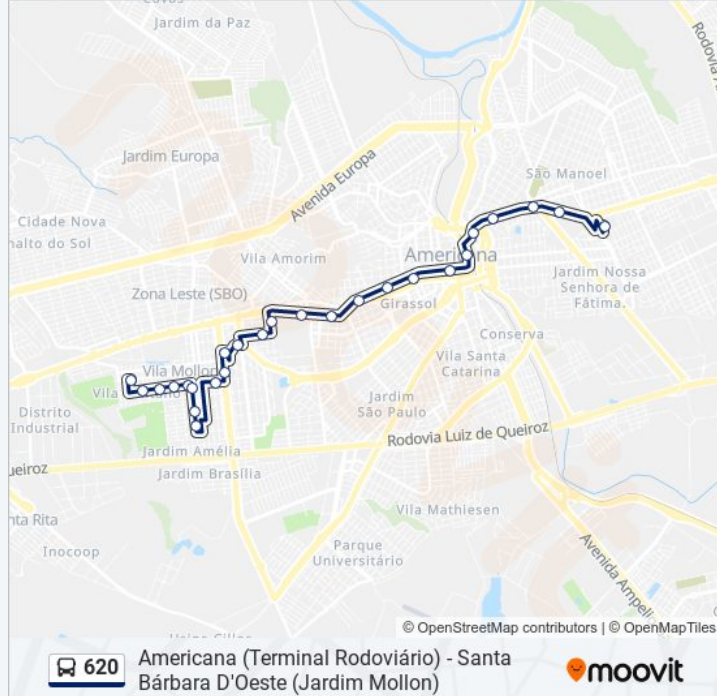

Sentido: Americana (Rodoviária)

26 pontos

[VER OS HORÁRIOS DA LINHA](#)

Rua Do Manganês, 1178
Rua Do Irídio, 1088-1150
Rua Do Irídio, 834-896
Rua Do Irídio, 644-704
Rua Do Irídio, 446-514
Rua Do Ouro, 652-724
Rua Do Ouro, 978-1138
Rua Do Ouro, 1294
Rua Do Irídio, 76-148
Rua Iacanga, 657
Rua Itapemirim, 747-751
Rua Ibirapuera, 1-547
Rua Itapemirim, 119-209
Rua Itaúna, 157-187
Avenida Monsenhor Bruno Nardini, 180
Avenida Campos Sales, 1405
Avenida Campos Sales, 901-987
Avenida Campos Sales, 471
Avenida Campos Sales, 35-125
Rua Washignton Luís, 283-399
Terminal Metropolitano De Americana

Informações da linha de ônibus 620**Sentido:** Americana (Rodoviária)**Paradas:** 26**Duração da viagem:** 24 min**Resumo da linha:**

Rua Carioba, 276

Avenida Da Saudade, 292-312

Avenida Da Saudade, 1068-1182

Rua Orlando Dei Santi, 316-492

Rodoviária De Americana

Sentido: Santa Bárbara Doeste (Jardim Mollon)

31 pontos

[VER OS HORÁRIOS DA LINHA](#)

Rodoviária De Americana

Avenida Paulista, 1334

Avenida Paulista, 991-1167

Avenida Nossa Senhora De Fátima, 702-760

Avenida Da Saudade, 1886-2008

Avenida Da Saudade, 265

Praça Com. Muller (Linhas Metropolitanas)

Rua Vital Brasil, 2-40

Rua Vital Brasil, 260

Rua Vital Brasil, 518

Avenida Campos Sales, 752-790