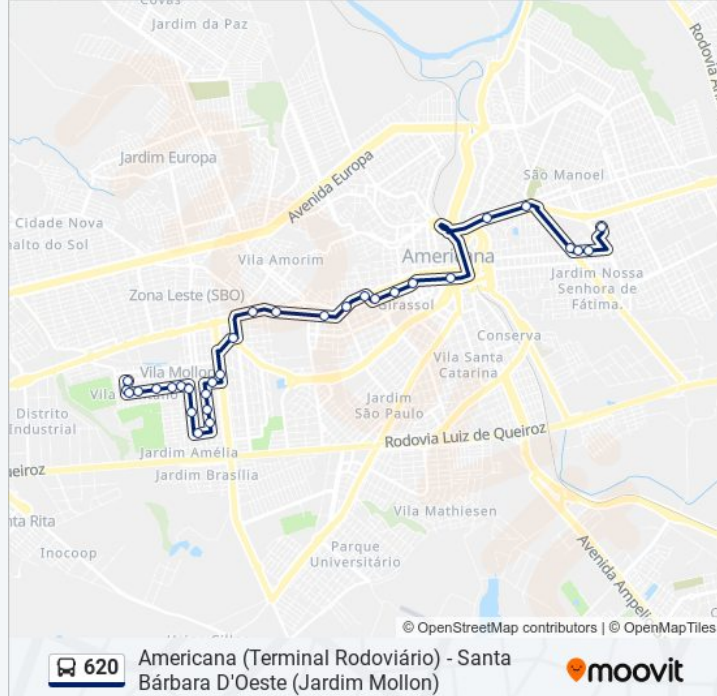

Informações da linha de ônibus 620**Sentido:** Americana (Rodoviária)**Paradas:** 26**Duração da viagem:** 24 min**Resumo da linha:**

Rua Carioba, 276

Avenida Da Saudade, 292-312

Avenida Da Saudade, 1068-1182

Informações da linha de ônibus 620

Sentido: Santa Bárbara Doeste (Jardim Mollon)

Paradas: 31

Duração da viagem: 30 min

Resumo da linha:

Rua Do Cobre, 742-902

Rua Do Cobre, 1086

Rua Do Cobre, 1230-1290

Rua Do Mercúrio, 137-209

Rua Do Ouro, 1093

Rua Do Ouro, 713

Rua Do Irídio, 515-577

Rua Do Irídio, 643-703

Rua Do Irídio, 833-895

Rua Do Irídio, 1087-1149

Rua Do Irídio, 1215-1277

Rua Sebastião I. De Campos, 533-685

Rua Do Manganês, 1178

Os horários e os mapas do itinerário da linha de ônibus 620 estão disponíveis, no formato PDF offline, no site: moovitapp.com. Use o [Moovit App](#) e viaje de transporte público por Campinas e Região! Com o Moovit você poderá ver os horários em tempo real dos ônibus, trem e metrô, e receber direções passo a passo durante todo o percurso!