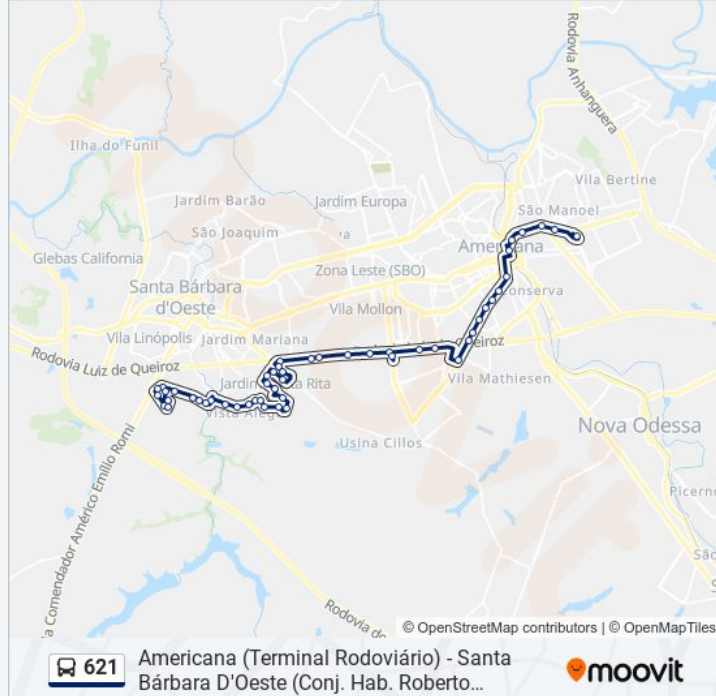

Rodovia Luiz De Queiroz, 4295-4545

Rodovia Luiz De Queiroz, 720

Avenida De Cillo, 2403

Avenida De Cillo, 1775-1851

Avenida De Cillo, 1589

Avenida De Cillo, 1241

Avenida De Cillo, 895

Avenida De Cillo, 601

Avenida De Cillo, 299

Rua Fernando Camargo, 711

Terminal Metropolitano De Americana

Rua Carioba, 276

Avenida Da Saudade, 292-312

Avenida Da Saudade, 1068-1182

Rua Orlando Dei Santi, 316-492

Rodoviária De Americana

Sentido: Santa Bárbara D'Oeste (Conj. Hab.

Horários da linha de ônibus 621

Roberto Romano)

48 pontos

[VER OS HORÁRIOS DA LINHA](#)

Rodoviária De Americana

Avenida Paulista, 1334

Avenida Paulista, 991-1167

Avenida Nossa Senhora De Fátima, 702-760

Avenida Da Saudade, 1886-2008

Avenida Da Saudade, 265

Avenida Doutor Antonio Lobo, 497

Terminal Metropolitano De Americana

Rua Fernando Camargo, 364

Rua Fernando Camargo, 564-690