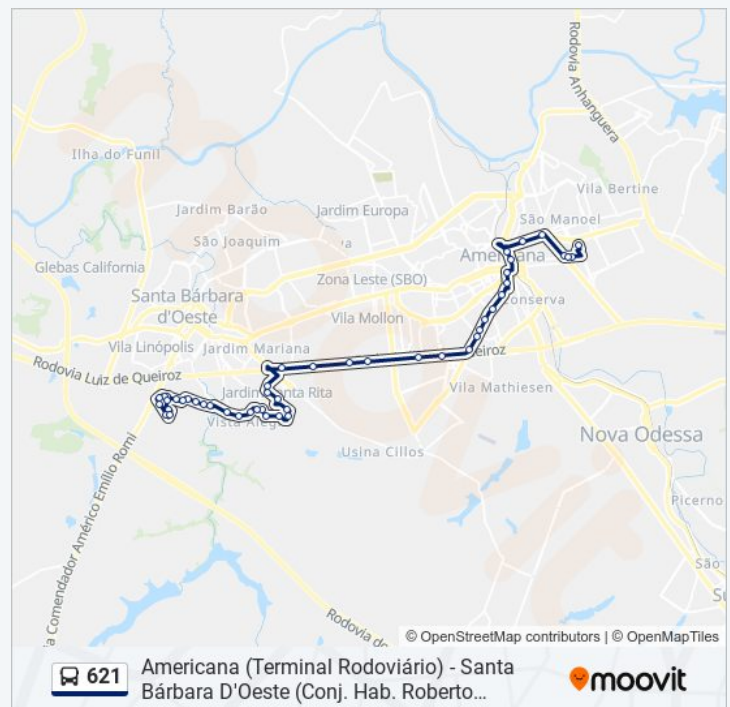

Avenida De Cillo, 152-226

Avenida De Cillo, 602

Avenida De Cillo, 1000-1026

Avenida De Cillo, 1286-1348

Avenida De Cillo, 20

Avenida De Cillo, 1802-1850

Rodovia Luiz De Queiroz, 720

Rodovia Luiz De Queiroz

Rua Euclídes Da Cunha, 1497

Avenida Ruth Garrido Roque, 332

Avenida Ruth Garrido Roque, 22

Avenida Ruth Garrido Roque, 367

Avenida Ruth Garrido Roque, 127

Tabela de horários sentido Santa Bárbara D'Oeste
(Conj. Hab. Roberto Romano)

domingo	05:00 - 21:00
segunda-feira	05:00 - 22:50
terça-feira	05:00 - 22:50
quarta-feira	05:00 - 22:50
quinta-feira	05:00 - 22:50
sexta-feira	05:00 - 22:50
sábado	05:00 - 21:00

Informações da linha de ônibus 621**Sentido:** Santa Bárbara D'Oeste (Conj. Hab. Roberto Romano)**Paradas:** 48**Duração da viagem:** 45 min**Resumo da linha:**

Travessa Da Paz, 49

Avenida Antônio Moraes Barros, 697

Avenida Antônio Moraes Barros, 401

Avenida Antônio Moraes Barros, 62

Rua Profeta Isaías, 193

Rua Profeta Isaías, 1193

Rua Profeta Isaías, 582

Rua Profeta Isaías, 815