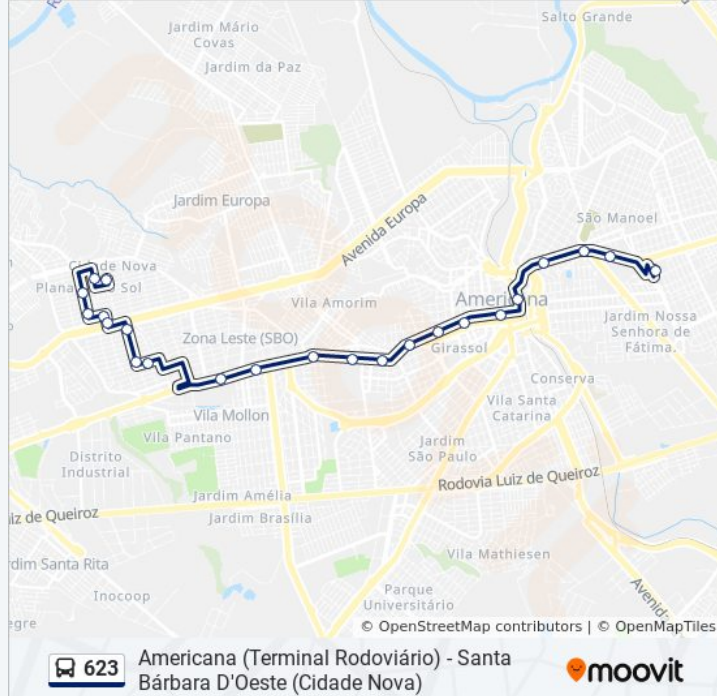

Avenida Monsenhor Bruno Nardini, 180

Avenida Campos Sales, 1405

Avenida Campos Sales, 901-987

Avenida Campos Sales, 471

Avenida Campos Sales, 35-125

Rua Washignton Luís, 283-399

Terminal Metropolitano De Americana

Avenida Da Saudade, 292-312

Horários da linha de ônibus 623

Tabela de horários sentido Americana (Rodoviária)

domingo	Fora de Operação
segunda-feira	05:25 - 21:15
terça-feira	05:25 - 21:15
quarta-feira	05:25 - 21:15
quinta-feira	05:25 - 21:15
sexta-feira	05:25 - 21:15
sábado	05:25 - 21:15

Informações da linha de ônibus 623**Sentido:** Americana (Rodoviária)**Paradas:** 23**Duração da viagem:** 28 min**Resumo da linha:**

Avenida Da Saudade, 1068-1182

Rua Orlando Dei Santi, 316-492

Rodoviária De Americana

Americana (Terminal Rodoviário) - Santa Bárbara D'Oeste (Cidade Nova)

Sentido: Santa Bárbara D'Oeste (Cidade Nova)

31 pontos

[VER OS HORÁRIOS DA LINHA](#)

Rodoviária De Americana

Avenida Paulista, 1334

Avenida Paulista, 991-1167