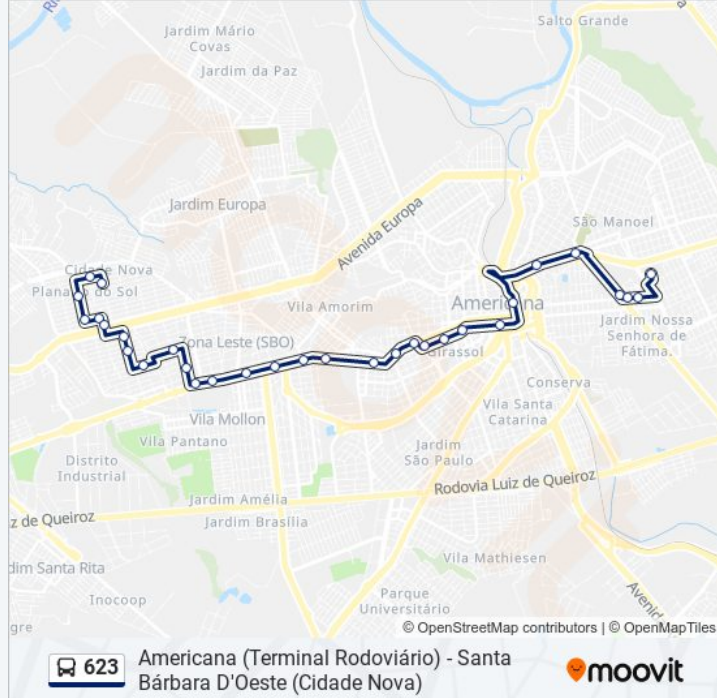

Avenida Santa Barbara, 3993

Horários da linha de ônibus 623

Tabela de horários sentido Santa Bárbara D'Oeste (Cidade Nova)

domingo	Fora de Operação
segunda-feira	05:25 - 22:30
terça-feira	05:25 - 22:30
quarta-feira	05:25 - 22:30
quinta-feira	05:25 - 22:30
sexta-feira	05:25 - 22:30
sábado	06:15 - 22:30

Informações da linha de ônibus 623

Sentido: Santa Bárbara D'Oeste (Cidade Nova)

Paradas: 31

Duração da viagem: 28 min

Resumo da linha:

Pró-Pólo Santa Bárbara D'Oeste (Sentido Sbo)

Rua Da Agricultura, 1704

Rua Do Petróleo, 214-284

Rua Do Amendoim, 610

Avenida Do Comércio, 517-747

Rua Do Raion, 653-713

Rua Do Raion, 845-907

Rua Ribeirão Preto, 726

Rua Goiânia, 417-647

Rua Araçatuba, 130-192

Rua Araçatuba, 450-512

Rua Teresina, 626

Rua Belém, 449-511

Os horários e os mapas do itinerário da linha de ônibus 623 estão disponíveis, no formato PDF offline, no site: moovitapp.com. Use o [Moovit App](#) e viaje de transporte público por Campinas e Região! Com o Moovit você poderá ver os horários em tempo real dos ônibus, trem e metrô, e receber direções passo a passo durante todo o percurso!