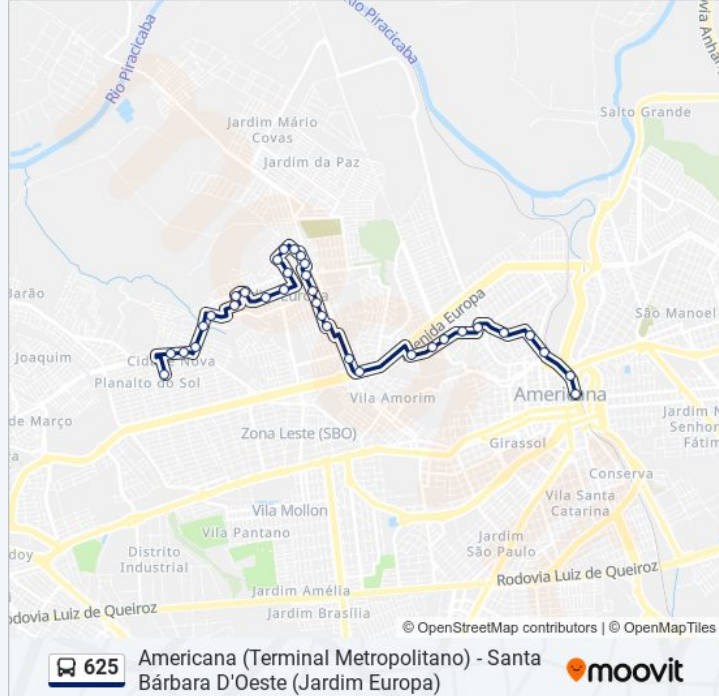

Terminal Metropolitano De Americana

Sentido: Santa Bárbara D'Oeste (Jardim Europa)

34 pontos

[VER OS HORÁRIOS DA LINHA](#)

Terminal Metropolitano De Americana

Avenida Doutor Antonio Lobo, 468-550

Avenida São Jerônimo, 146

Sentido: Santa Bárbara D'Oeste (Jardim Europa)

Paradas: 34

Duração da viagem: 24 min

Resumo da linha:

Rua Holanda, 2419

Rua Holanda, 2539

Rua Clóvis Beviláqua, 275-365

Rua Almirante Barroso, 425-487

Rua Ana Neri, 226-304

Rua Suécia, 1135-1307

Rua Espanha, 460

Rua Espanha, 551-613

Rua Portugal, 957

Rua Inglaterra, 660

Rua Espanha, 89-145

Rua Albânia, 227-317

Avenida Augusto Scomarim, 361-485

Avenida Augusto Scomarim, 88

Rua Do Pedroso, 1732-1784

Centro Paula Souza

Rua Belém, 449-511

Os horários e os mapas do itinerário da linha de ônibus 625 estão disponíveis, no formato PDF offline, no site: moovitapp.com. Use o [Moovit App](#) e viaje de transporte público por Campinas e Região! Com o Moovit você poderá ver os horários em tempo real dos ônibus, trem e metrô, e receber direções passo a passo durante todo o percurso!