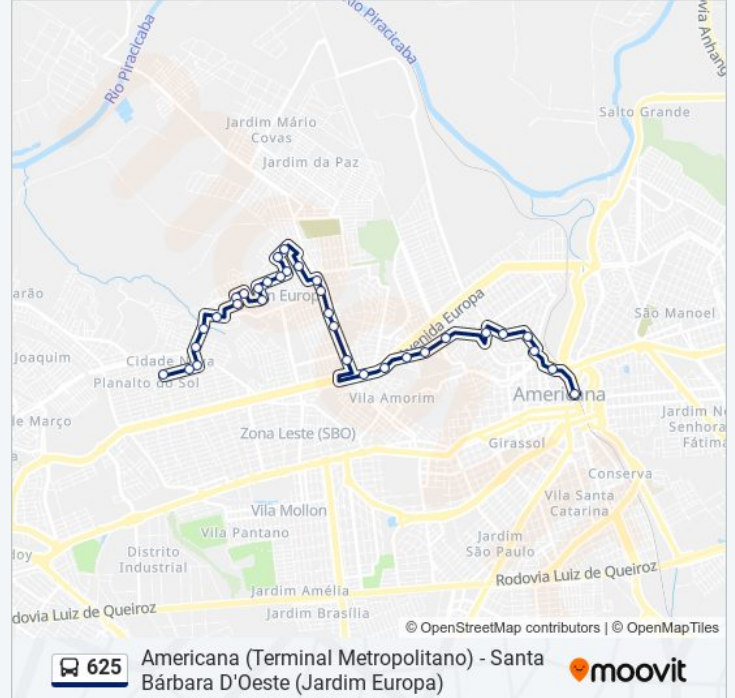

Informações da linha de ônibus 625**Sentido:** Americana (Terminal Metropolitano)**Paradas:** 33**Duração da viagem:** 21 min**Resumo da linha:**

Avenida Da Amizade, 1558-1684

Rua São Bento, 89-125

Avenida Europa, 114-300

Avenida Carmine Feola, 1169

Avenida Carmine Feola, 919-1001

Avenida Carmine Feola, 541-627

Avenida Nove De Julho, 1302-1318

Avenida São Jerônimo, 917

Avenida São Jerônimo, 467-607

Rua Dos Topázios, 128-200

Avenida Nove De Julho, 55-77

Terminal Metropolitano De Americana

Sentido: Santa Bárbara D'Oeste (Jardim Europa)

34 pontos

[VER OS HORÁRIOS DA LINHA](#)

Terminal Metropolitano De Americana

Avenida Doutor Antonio Lobo, 468-550

Avenida São Jerônimo, 146

Avenida São Jerônimo, 538

Avenida São Jerônimo, 880-950

Rua Bélgica, 47-119

Avenida Carmine Feola, 398

Avenida Carmine Feola, 630-650

Avenida Carmine Feola, 842-860

Avenida Carmine Feola, 1088-1160

Rua São Bento, 116-150