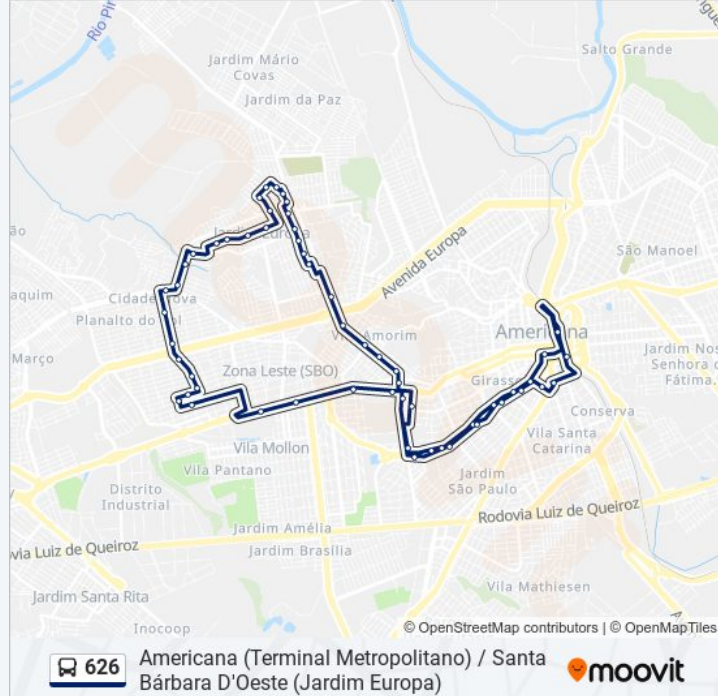

Informações da linha de ônibus 626**Sentido:** Circular (Jd. Europa Via Av. Brasil)**Paradas:** 57**Duração da viagem:** 49 min**Resumo da linha:**

Rua Holanda, 2419

Rua Holanda, 2539

Rua Clóvis Beviláqua, 275-365

Avenida Do Comércio, 517-747

Rua Do Rayon, 378

Rua Do Trigo, 1038

Pró-Pólo Santa Bárbara D'Oeste (Sentido Americana)

Avenida Santa Bárbara, 7970-8190

Avenida Monsenhor Bruno Nardini, 663

Avenida Monsenhor Bruno Nardini, 180

Rua São Salvador, 82

Avenida Brasil Sul, 603-705

Avenida Brasil Sul, 111-275

Avenida Brasil, 893-925

Avenida Brasil, 499

Avenida Brasil, 221

Rua Padre Epifânio Estevan, 534

Rua Fernando Camargo, 711

Estação De Transferência Abdo Najar

Terminal Metropolitano De Americana

Os horários e os mapas do itinerário da linha de ônibus 626 estão disponíveis, no formato PDF offline, no site: moovitapp.com. Use o [Moovit App](#) e viaje de transporte público por Campinas e Região! Com o Moovit você poderá ver os horários em tempo real dos ônibus, trem e metrô, e receber direções passo a passo durante todo o percurso!