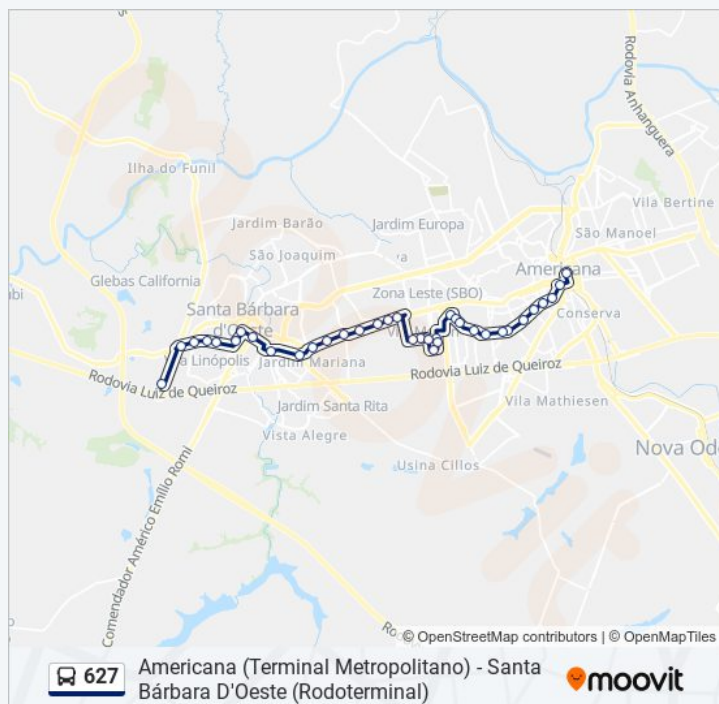

Rua Fernando Camargo, 711

Rua Dom Pedro Ij, 176-220

Estação De Transferência Abdo Najjar

Terminal Metropolitano De Americana

Sentido: Santa Bárbara D'Oeste (Rodoterminal)

37 pontos

[VER OS HORÁRIOS DA LINHA](#)

Avenida Santa Barbara, 48-100

Avenida Santa Barbara, 2-46

Avenida Santa Barbara, 1033-1113

Avenida Santa Bárbara

Avenida Santa Barbara, 217-241

Avenida Anhanguera, 198-220

Rua Graça Martins, 230

Rua Duque De Caxias, 433

Rua Duque De Caxias, 614-680

Avenida Monte Castelo, 372-400

Avenida Monte Castelo, 650

Avenida Monte Castelo, 912-942

Avenida Monte Castelo, 1236

Rodoterminal Santa Bárbara D'Oeste (Linhas Metropolitanas)

Informações da linha de ônibus 627

Sentido: Santa Bárbara D'Oeste (Rodoterminal)

Paradas: 37

Duração da viagem: 41 min

Resumo da linha:

Os horários e os mapas do itinerário da linha de ônibus 627 estão disponíveis, no formato PDF offline, no site: moovitapp.com. Use o [Moovit App](#) e viaje de transporte público por Campinas e Região! Com o Moovit você poderá ver os horários em tempo real dos ônibus, trem e metrô, e receber direções passo a passo durante todo o percurso!