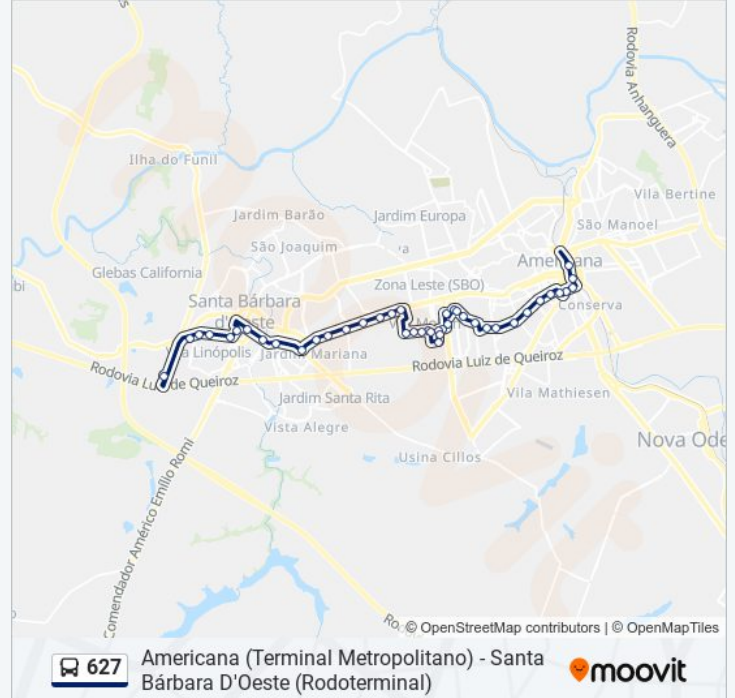

Rua Do Cobre, 847

Rua Do Cobre, 777

Rua Do Irídio, 76-148

Rua Iacanga, 657

Rua Itapemirim, 747-751

Rua Ibirapuera, 1-547

Rua Itacolomi, 234-376

Rua Itacolomi, 252-256

Rua Itaíba, 30-36

Avenida Brasil Sul, 2669

Avenida Brasil Sul, 603-705

Avenida Brasil Sul, 111-275

Avenida Brasil, 893-925

Avenida Brasil, 499

Avenida Brasil, 221

Rua Padre Epifânio Estevan, 534

Rua Fernando Camargo, 711

Rua Dom Pedro Ij, 176-220

Estação De Transferência Abdo Najjar

Terminal Metropolitano De Americana

Sentido: Santa Bárbara D'Oeste (Rodoterminal)

37 pontos

[VER OS HORÁRIOS DA LINHA](#)

Terminal Metropolitano De Americana

Praça Com. Muller (Linhas Metropolitanas)

Avenida Brasil, 62-152

Avenida Brasil, 330

Avenida Brasil, 502-614

Avenida Brasil, 870-916

Horários da linha de ônibus 627

Tabela de horários sentido Santa Bárbara D'Oeste (Rodoterminal)