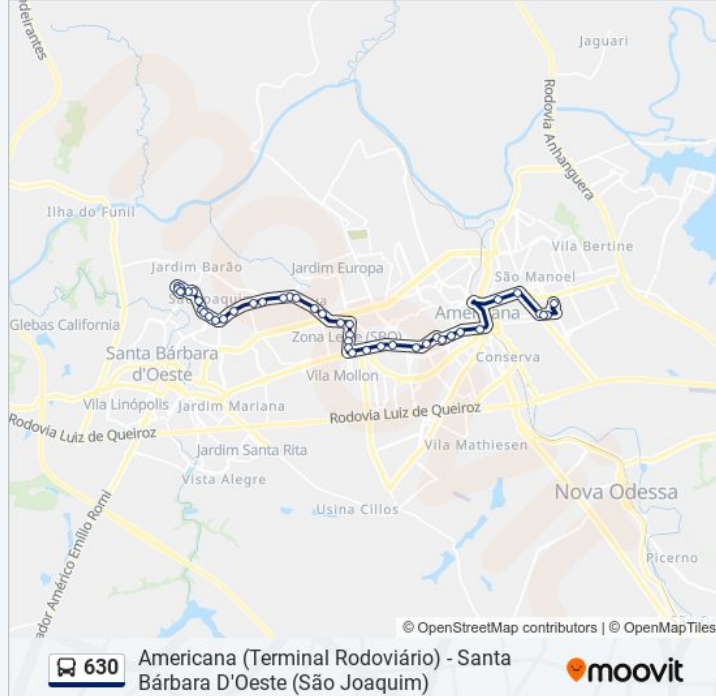

A linha de ônibus 630 | (Americana (Terminal Rodoviário) - Santa Bárbara D'Oeste (São Joaquim)) tem 2 itinerários. (1) Americana (Rodoviária): 05:40 - 22:00(2) Santa Bárbara D'Oeste (São Joaquim): 07:00 - 21:00 Use o aplicativo do Moovit para encontrar a estação de ônibus da linha 630 mais perto de você e descubra quando chegará a próxima linha de ônibus 630.

### Informações da linha de ônibus 630

**Sentido:** Santa Bárbara D'Oeste (São Joaquim)

**Paradas:** 43

**Duração da viagem:** 35 min

**Resumo da linha:**

Avenida Alfredo Contato, 228-344

Avenida Alfredo Contato, 490-588

Avenida Professor Charles Keese Dodson, 213-375

Estrada Do Pedroso, 30

Estrada Do Pedroso

Rua Vinte E Três De Outubro, 335-423

Rua Vinte E Três De Outubro, 153-201

Rua Vinte E Três De Outubro, 1-49

Rua Da Cachoeira, 8-50

Rua Da Cachoeira, 104-132

Rua Águas De Lindóia, 2-86

Rua Águas Da Prata, 264-476

Avenida Pôrto Ferreira, 331-399

Rua Águas Da Prata, 478-500

Rua Campinas, 1-61

Rua Águas De São Pedro, 373

Avenida Rafarde, 771-835