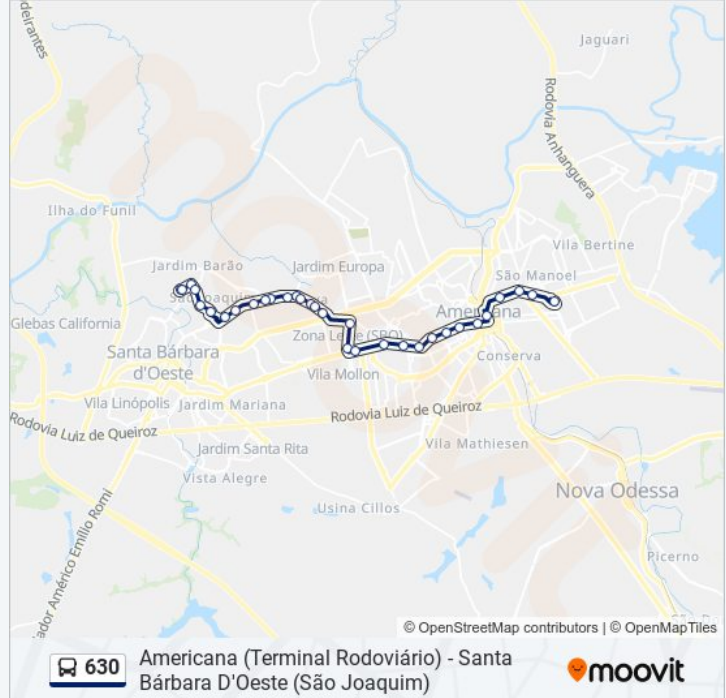

**Informações da linha de ônibus 630****Sentido:** Americana (Rodoviária)**Paradas:** 32**Duração da viagem:** 33 min**Resumo da linha:**

Avenida Monsenhor Bruno Nardini, 180

Avenida Campos Sales, 1405

Avenida Campos Sales, 901-987

Avenida Campos Sales, 471

Avenida Campos Sales, 35-125

Rua Washignton Luís, 283-399

Terminal Metropolitano De Americana

Avenida Da Saudade, 292-312

Avenida Da Saudade, 1068-1182

Rua Orlando Dei Santi, 316-492

Rodoviária De Americana

### Sentido: Santa Bárbara D'Oeste (São Joaquim)

43 pontos

[VER OS HORÁRIOS DA LINHA](#)

Rodoviária De Americana

Avenida Paulista, 1334

Avenida Paulista, 991-1167

Avenida Nossa Senhora De Fátima, 702-760

Avenida Da Saudade, 1886-2008