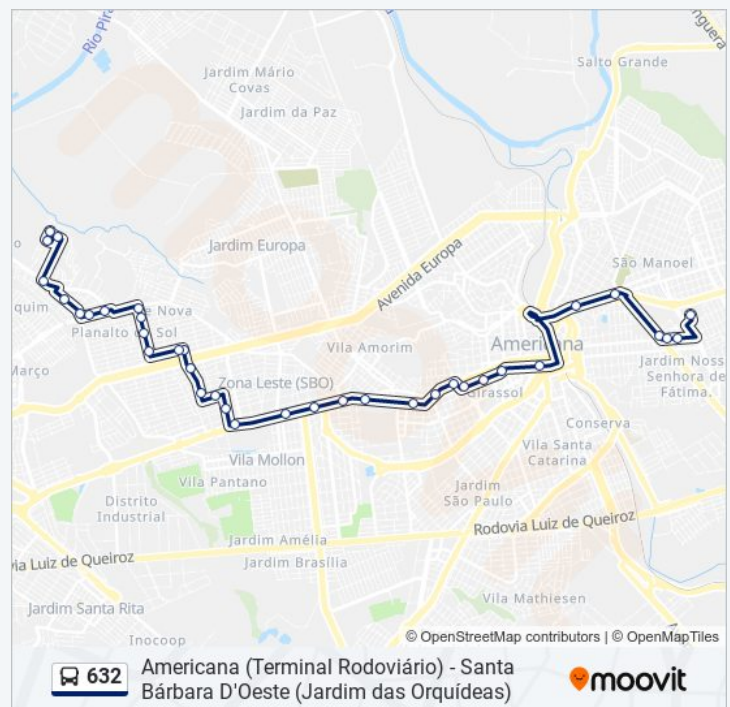

Terminal Metropolitano De Americana

Rua Carioba, 276

Avenida Da Saudade, 292-312

Avenida Da Saudade, 1068-1182

Rua Orlando Dei Santi, 316-492

Rodoviária De Americana

Rua Belém, 704-766

Avenida Professor Charles Keese Dodson, 377-571

Avenida Professor Charles Keese Dodson, 213-375

Rua Urandi, 2-66

Rua Urandi, 302-494

Avenida Morungaba, 1046-1108

Rua Hermano Parazi, 1-57

Rua Oscár Passuelo, 66-128

Rua Ubirajara Alves, 574-624

sábado

06:00 - 22:20

### Informações da linha de ônibus 632

**Sentido:** Santa Bárbara D'Oeste (Jardim Das Orquídeas)

**Paradas:** 36

**Duração da viagem:** 32 min

**Resumo da linha:**

Os horários e os mapas do itinerário da linha de ônibus 632 estão disponíveis, no formato PDF offline, no site: [moovitapp.com](https://moovitapp.com). Use o Moovit App e viaje de transporte público por Campinas e Região! Com o Moovit você poderá ver os horários em tempo real dos ônibus, trem e metrô, e receber direções passo a passo durante todo o percurso!