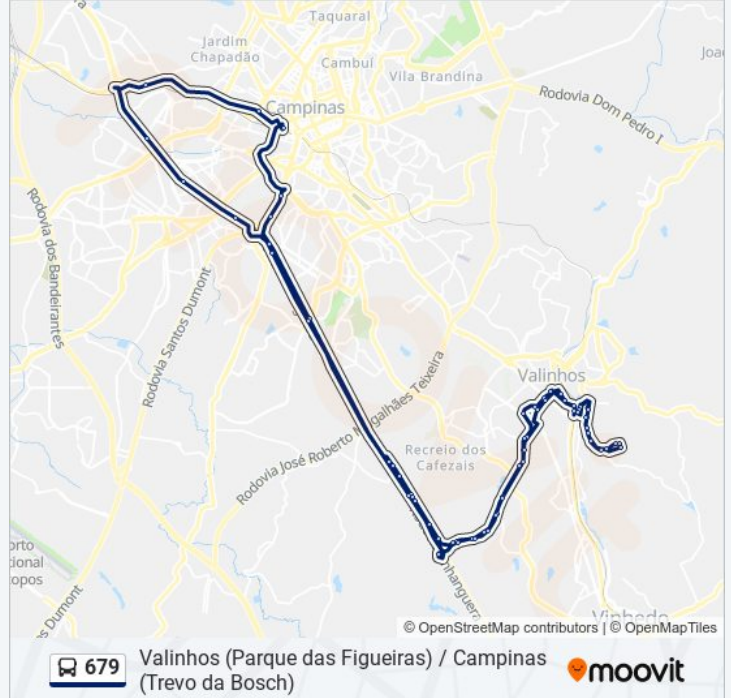

Piçarrão

Estação De Transferência Expedicionários

Av. Gov. Pedro De Toledo - Rodoviária

Estação De Transferência Anhanguera
(Plataforma 1 - Sentido Anhanguera)

Rodovia Anhanguera

Passarela Parque Industrial (Sentido Valinhos)

Passarela Campinas Shopping (Sentido Valinhos)

Rodovia Anhanguera

Viaduto Swiss Park (Sentido Valinhos)

Rodovia Anhanguera, 6871-7259

Trevo De Valinhos

Portal De Valinhos (Sentido Centro)

Rodovia Comendador Guilherme Manfrin

Rodovia Comendador Guilherme Manfrin

Rodovia Comendador Guilherme Manfrin

Rodovia Comendador Guilherme Manfrin, 428-476

Rodovia Comendador Guilherme Mamprim, 2311

Parada Jardim Valinhos

Avenida Independência, 1615

Rua Agostinho Capovila, 80

Rua João Bissoto Filho

Rua João Bissoto Filho, 1002-1094

Rua Teresa Pogueti, 360-408

Os horários e os mapas do itinerário da linha de ônibus 679 estão disponíveis, no formato PDF offline, no site: moovitapp.com. Use o [Moovit App](#) e viaje de transporte público por Campinas e Região! Com o Moovit você poderá ver os horários em tempo real dos ônibus, trem e metrô, e receber direções passo a passo durante todo o percurso!