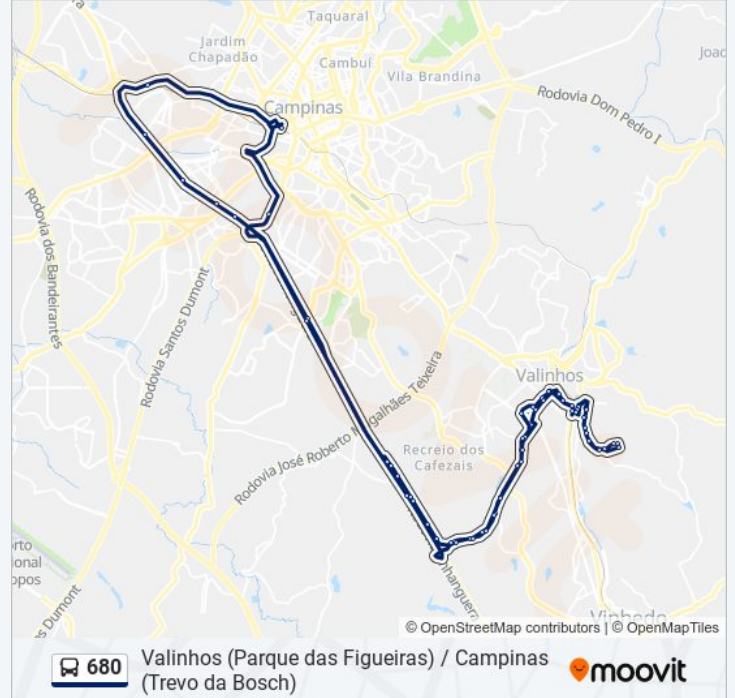

Rodovia Comendador Guilherme Manfrin, 428-476

Rodovia Comendador Guilherme Manfrin, 932-1432

: Alameda Maria Tereza, 3700

Rodovia Comendador Guilherme Manfrin

Portal De Valinhos (Sentido Anhanguera)

Camarprint

Tact

Parada Lombardia

Cbti / Rvd

Ultrapan

Pet Care

Guteplan

Camprisma

Viaduto Swiss Park (Sentido Campinas)

Passarela Campinas Shopping (Sentido Sumaré)

Rodovia Anhanguera, 3760

Passarela Parque Industrial (Sentido Sumaré)

Rua Dna Concheta Pádula, 374-474

Estação De Transferência Anhanguera (Plataforma 6 - Sentido Centro)

Estação De Transferência Expedicionários

Avenida Benedito De Campos, 275

Viaduto Swiss Park (Sentido Valinhos)

Rodovia Anhanguera, 6871-7259

Portal De Valinhos (Sentido Centro)

Rodovia Comendador Guilherme Manfrin

Rodovia Comendador Guilherme Manfrin

Rodovia Comendador Guilherme Manfrin

Rodovia Comendador Guilherme Manfrin, 428-476

Rodovia Comendador Guilherme Mamprim, 2311

Parada Jardim Valinhos

Avenida Independência, 1615