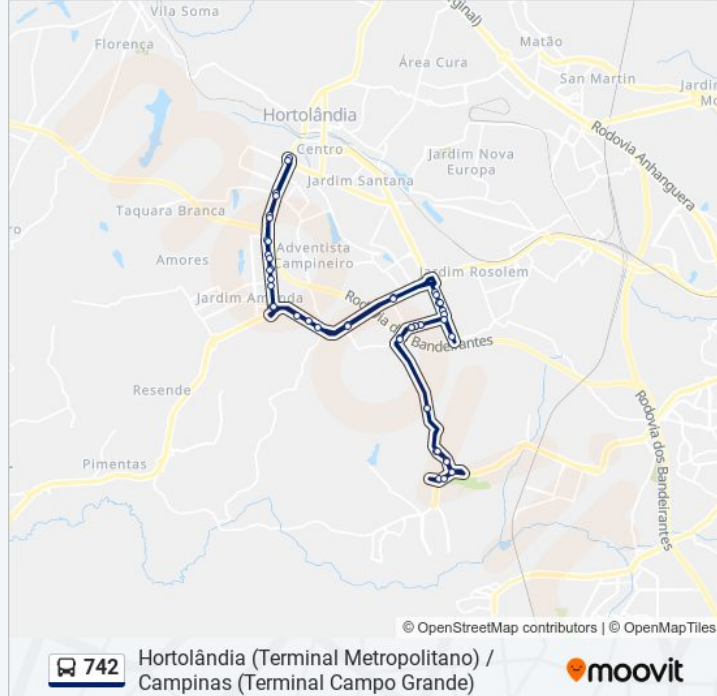

Tech Town (Ibm)

Avenida Marginal Um, 60-130

Rua Otávio Rosolen, 400-472

Rua Otávio Rosolen, 714-786

Rua Diamante, 349-411

Rua Diamante, 221-283

Rua Diamante, 93-155

Rua Diamante, Marginal Associação Agrícola Dos Bandeirantes, Cota1

Rua Diamante, 94-156

Rua Diamante, 222-284

Rua Diamante, 350-412

Avenida Da Emancipação, 4634-4658

Dell

Avenida Marginal Um, 707

Avenida Marginal Um, 461

Rua Otávio Rosolen, 203-257

Tech Town (Ibm)

Rodovia Jornalista Francisco Aguirre Proença

Rodovia Jornalista Francisco Aguirre Proença,
678

Avenida Santana, 138-156

Garagem Viação Boa Vista

Avenida Santana, 1168

Avenida Santana, 1242-1548

Avenida Santana, 1550-1810

Avenida Santana, 3046-3118

Avenida Santana, 1235-1289

Terminal Metropolitano De Hortolândia
(Desembarque)

poderá ver os horários em tempo real dos ônibus, trem e metrô, e receber direções passo a passo durante todo o percurso!