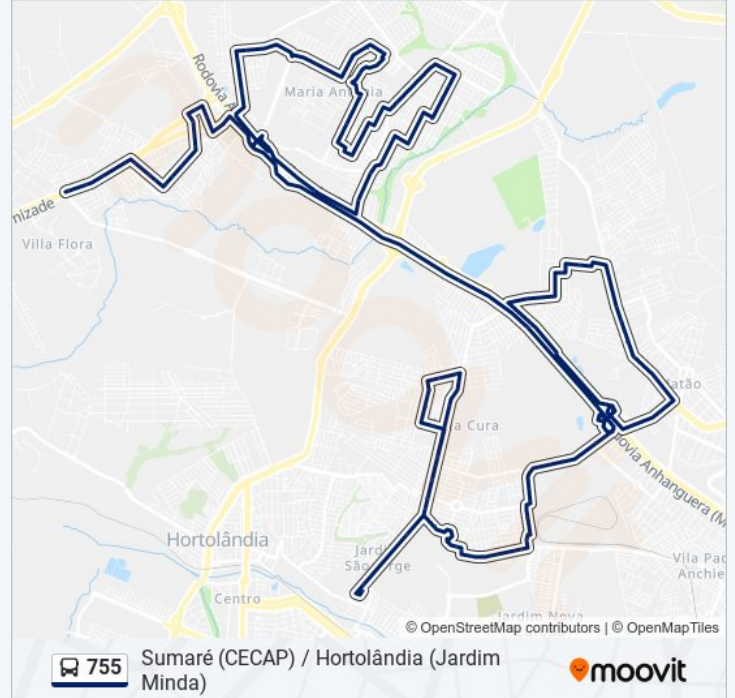

Rodovia Anhanguera

Rodovia Anhanguera, 1835

Rodovia Anhanguera, 6470-6752

Avenida Promac, 354-416

Passarela Do Sucão

Ppg

Avenida Um, 212

Rua Vinte E Sete, 66-128

Rua Cesar Augusto Luís, 88-138

Santa Clara

Parque Yolanda

Avenida Emílio Bôsko, 2662-2676

Parada Jardim Morumbi

Rua São Timóteo, 82-100

Ppg

Estrada Municipal Américo Ribeiro Dos Santos
Smr-385, 583-1085

Estrada Municipal Américo Ribeiro Dos Santos
Smr-385, 1-73

Rua Ezequiel Alves De Souza, 164

Rua Giácomo Bertoluci, 24

Rua Áurea Teresa Assunção, 83

Rua Ezequiel Alves De Souza, 477-481

Rua Alair Moreira, 41-103