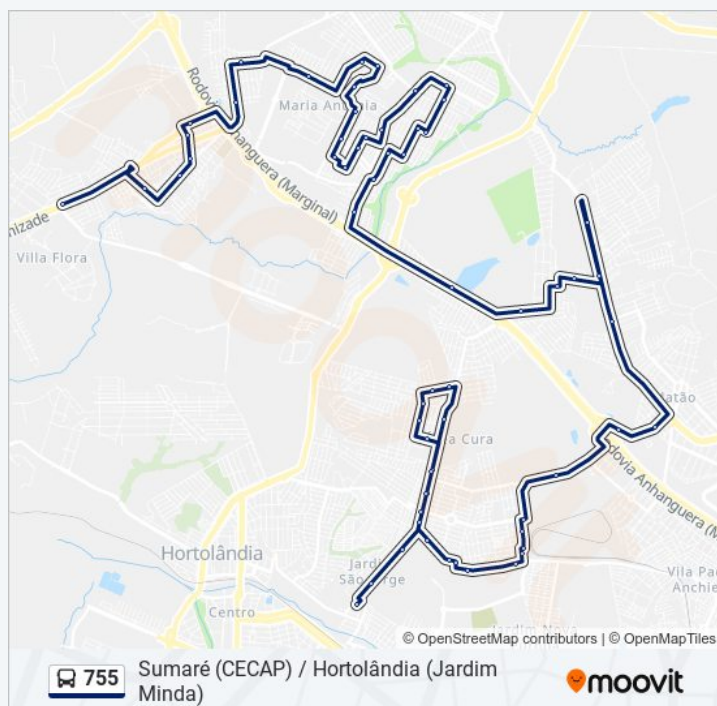

Rua Ezequiel Alves De Souza, 311

Estrada Municipal Américo Ribeiro Dos Santos Smr-385, 2-74

Estrada Municipal Américo Ribeiro Dos Santos Smr-385, 584-1086

Rua São Tiago Maior, 195

Rua São Timóteo, 81-99

Usf Santa Clara

domingo	02:50
segunda-feira	02:50
terça-feira	02:50
quarta-feira	02:50
quinta-feira	02:50
sexta-feira	02:50
sábado	02:50

Informações da linha de ônibus 755

Sentido: Sumaré (Cecap)

Paradas: 64

Duração da viagem: 60 min

Resumo da linha:

Avenida Emílio Bôsko, 837-847

Céu Azul

Rua Cesar Augusto Luís, 117

Rua Vinte E Sete, 65-127

Avenida Um, 220

Rodovia Anhanguera, 15249-15807

Fua Frei Damião De Bozano, 184