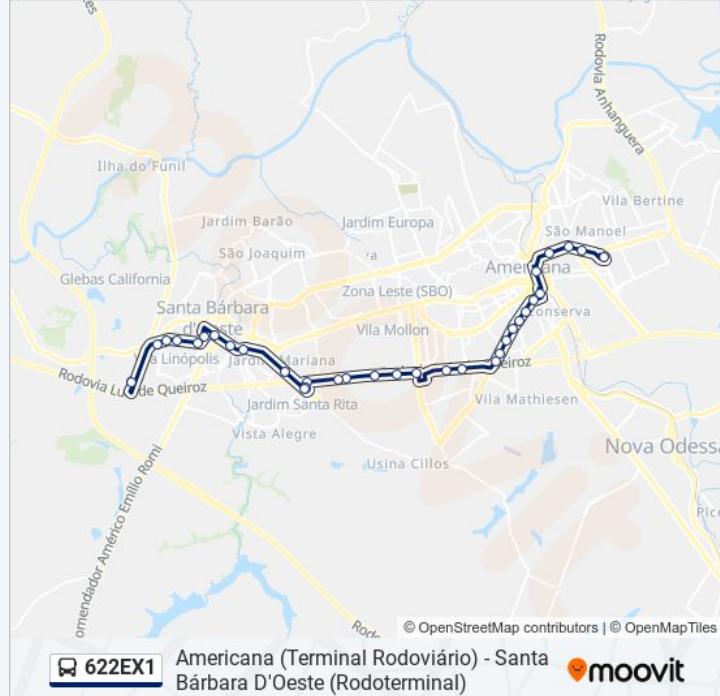

Sentido: Americana (Rodoviária)

33 pontos

[VER OS HORÁRIOS DA LINHA](#)

Rodoterminal Santa Bárbara D'Oeste (Linhas Metropolitanas)

Avenida Tiradentes, 2030

Avenida Monte Castelo, 861-909

Rua Treze De Maio, 1226

Informações da linha de ônibus 622EX1**Sentido:** Americana (Rodoviária)**Paradas:** 33**Duração da viagem:** 43 min**Resumo da linha:**

Avenida De Cillo, 1775-1851

Avenida De Cillo, 1589

Avenida De Cillo, 1241

Avenida De Cillo, 895

Avenida De Cillo, 601

Avenida De Cillo, 299

Rua Marechal Floriano Peixoto, 197

Rua Dom Pedro II, 176-220

Terminal Metropolitano De Americana

Avenida Da Saudade, 292-312

Avenida Da Saudade, 1068-1182

Rua Orlando Dei Santi, 316-492

Rodoviária De Americana

Sentido: Santa Bárbara D'Oeste (Rodoterminal)

33 pontos

[VER OS HORÁRIOS DA LINHA](#)

Rodoviária De Americana

Avenida Paulista, 1334

Avenida Paulista, 991-1167