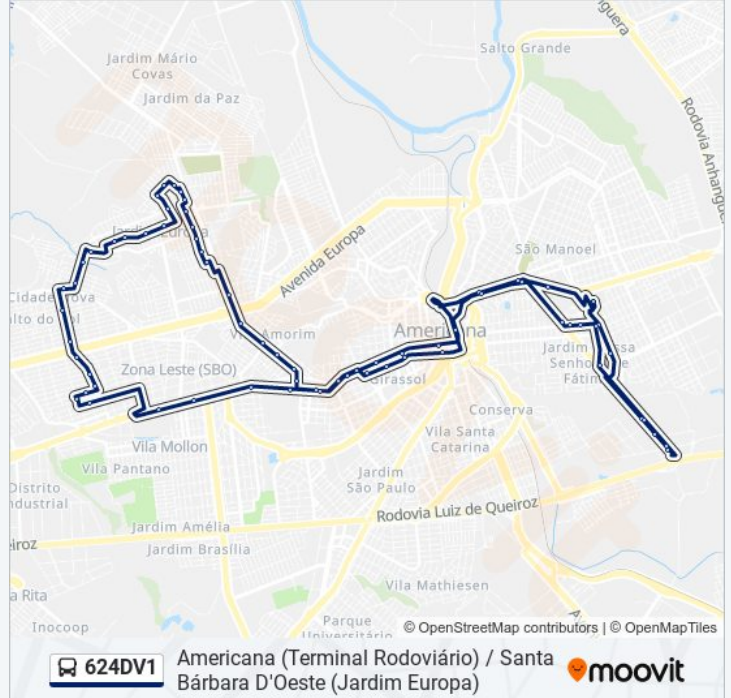

Avenida Campos Sales, 1100
Avenida Campos Sales, 1434
Rua Luiz De Camões, 100-108
Rua Vicente De Carvalho, 160
Rua Vicente De Carvalho, 436
Rua Vicente De Carvalho, 686-760
Rua Vicente De Carvalho, 1058-1094
Avenida Da Amizade, 3247-3373
Rua Vaticano, 315-377
Rua Bélgica, 610-774
Rua Bélgica, 776-916
Rua Bélgica, 918-1108
Rua Bélgica, 1110-1302
Rua Holanda, 2419
Rua Holanda, 2539
Rua Clóvis Beviláqua, 275-365
Rua Almirante Barroso, 425-487
Rua Ana Neri, 226-304
Rua Suécia, 1135-1307
Rua Espanha, 460
Rua Espanha, 551-613
Rua Espanha, 281-347
Rua Espanha, 89-145
Rua Albânia, 227-317
Avenida Augusto Scomparim, 361-485
Avenida Augusto Scomparim, 88
Rua Do Pedroso, 1732-1784
Rua Do Linho, 1601-1663
Rua Do Linho, 1167
Rua Do Linho, 905-969
Rua Do Linho, 667
Rua Do Linho, 527
Avenida Do Comércio, 517-747