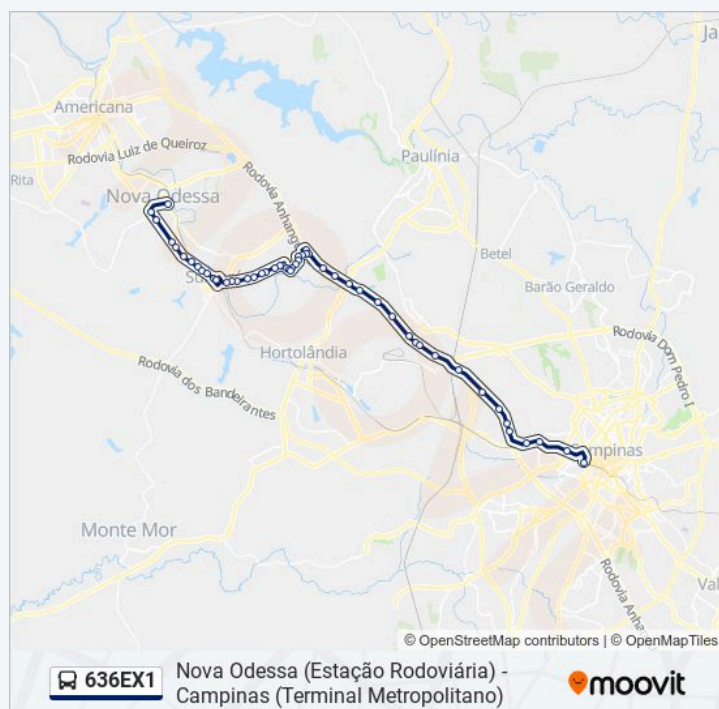

Borsato

Rodovia Anhanguera (Sp-330), 199-293

Avenida São Paulo, 19

Avenida São Paulo, 236

Avenida São Paulo, 453-503

Rua Ceará, 49

Horários da linha de ônibus 636EX1

Tabela de horários sentido Nova Odessa (Estação
Rodoviária)

domingo	Fora de Operação
segunda-feira	05:55 - 23:00
terça-feira	05:55 - 23:00
quarta-feira	05:55 - 23:00
quinta-feira	05:55 - 23:00
sexta-feira	05:55 - 23:00
sábado	05:55 - 19:55

Informações da linha de ônibus 636EX1

Sentido: Nova Odessa (Estação Rodoviária)

Paradas: 53

Duração da viagem: 68 min

Resumo da linha:

Avenida Brasil, 864

Avenida Brasil, 1055-1121

Estação Nossa Senhora Da Conceição

Rua Vitória, 1-155