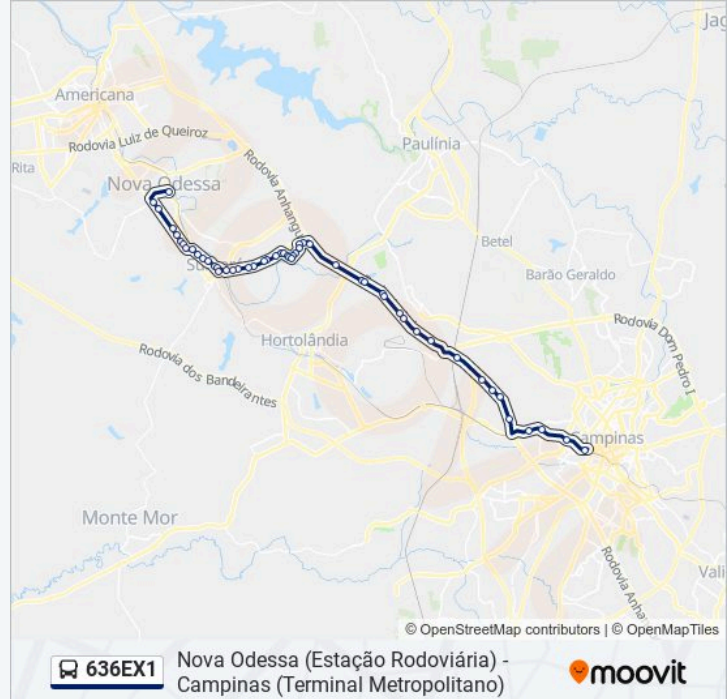

Rua Francisca Haro Galindo De Elias, 104

Rua Vitória, 158-342

Rua Vitória, 2-156

Estação Nossa Senhora Da Conceição

Avenida Brasil, 1056-1122

Estação Seminário

Rua Ceará, 32-52

Avenida São Paulo, 502

Avenida São Paulo, 245

Rua França, 7851

Rodovia Anhanguera

3m

Avenida Promac, 354-416

Passarela Do Sucão

Rodofort

Ppg

Estação De Transferência Anhanguera
(Plataforma 3 - Sentido Centro)

Balão Do Tavares (Sentido Centro)

Alberto Sarmento (Sentido Centro)

Sentido: Nova Odessa (Estação Rodoviária)

53 pontos

[VER OS HORÁRIOS DA LINHA](#)

Terminal Metropolitano Prefeito Magalhães
Teixeira

Alberto Sarmento (Sentido Anhanguera)

Balão Do Tavares (Sentido Anhanguera)

Estação De Transferência Anhanguera
(Plataforma 2 - Sentido Anhanguera)

Passarela Fac II