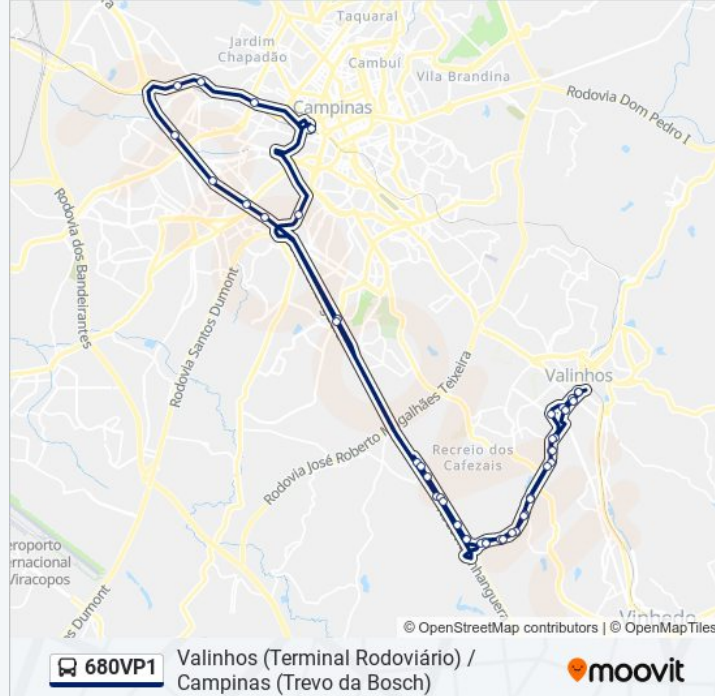

43 pontos

[VER OS HORÁRIOS DA LINHA](#)

Terminal Rodoviário De Valinhos  
Avenida Dos Esportes, 300  
Rua Vincente De Paula Baumann, 2-66  
Rua José Milani, 1092  
Avenida Dos Esportes, 1302-1546  
Avenida Independência, 2013  
Avenida Independência, 2381  
Rodovia Comendador Guilherme Manfrin, 428-476  
Rodovia Comendador Guilherme Manfrin, 932-1432  
: Alameda Maria Tereza, 3700  
Rodovia Comendador Guilherme Manfrin  
Portal De Valinhos (Sentido Anhanguera)  
Camarprint  
Tact  
Parada Lombardia  
Cbti / Rvd  
Ultrapan  
Pet Care  
Guteplan  
Camprisma

Alberto Sarmento (Sentido Centro)

Estação De Transferência Expedicionários

Avenida Benedito De Campos, 275

Viaduto Swiss Park (Sentido Valinhos)

Rodovia Anhanguera, 6871-7259

Portal De Valinhos (Sentido Centro)

Rodovia Comendador Guilherme Manfrin

Rodovia Comendador Guilherme Manfrin

Rodovia Comendador Guilherme Manfrin

Rodovia Comendador Guilherme Manfrin, 428-476

Rodovia Comendador Guilherme Mamprim, 2311

Parada Jardim Valinhos

Avenida Independência, 1615

Avenida Dos Esportes, 777

Avenida Dos Esportes, 423

Terminal Rodoviário De Valinhos

Os horários e os mapas do itinerário da linha de ônibus 680VP1 estão disponíveis, no formato PDF offline, no site: [moovitapp.com](https://moovitapp.com). Use o Moovit App e viaje de transporte público por Campinas e Região! Com o Moovit você poderá ver os horários em tempo real dos ônibus, trem e metrô, e receber direções passo a passo durante todo o percurso!