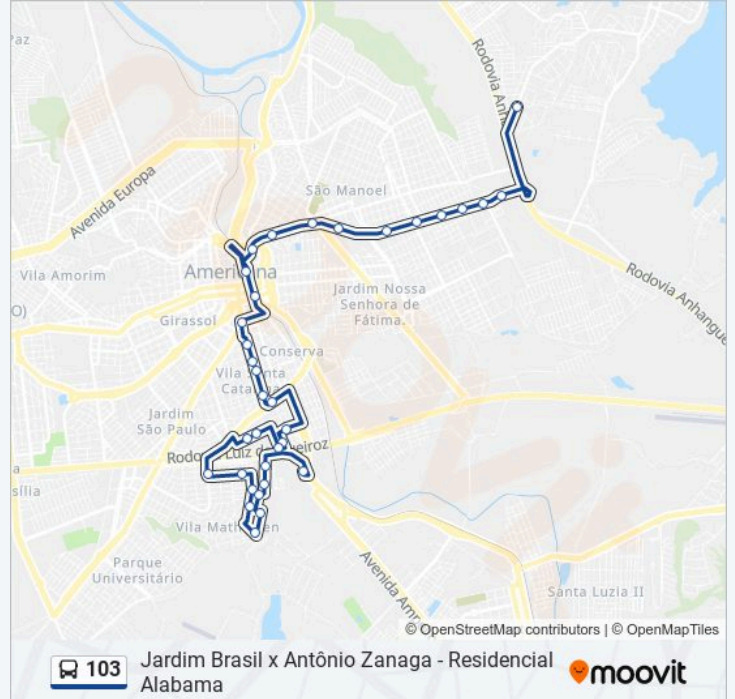

Informações da linha de ônibus 103

Sentido: Jardim Brasil Antônio Zanaga I

Paradas: 34

Duração da viagem: 34 min

Resumo da linha:

Estação De Transferência Abdo Najar

Terminal Metropolitano De Americana

Rua Carioba, 276

Avenida Da Saudade, 292-312

Avenida Da Saudade, 1068-1182

Rua Orlando Dei Santi, 316-492

Rua Orlando Dei Santi, 604-700

Rua Orlando Dei Santi, 1286

Rua Orlando Dei Santi, 1638

Rua Orlando Dei Santi, 1956

Rua Orlando Dei Santi, 2158

Avenida Antônio Pinto Duarte, 2501-2527

Hospital Seara

Sentido: Jardim Dos Lírios Mathiensen

77 pontos

[VER OS HORÁRIOS DA LINHA](#)

Hospital Seara

Rua Hemenegildo Romagnolo, 100-148

Rua Benedito Aparecido Bertossi, 250

Rua Das Seriemas, 390-444

Rua Das Seriemas, 598-634

Rua Das Seriemas, 980

Residencial Alabama

ver os horários em tempo real dos ônibus, trem e metrô, e receber direções passo a passo durante todo o percurso!