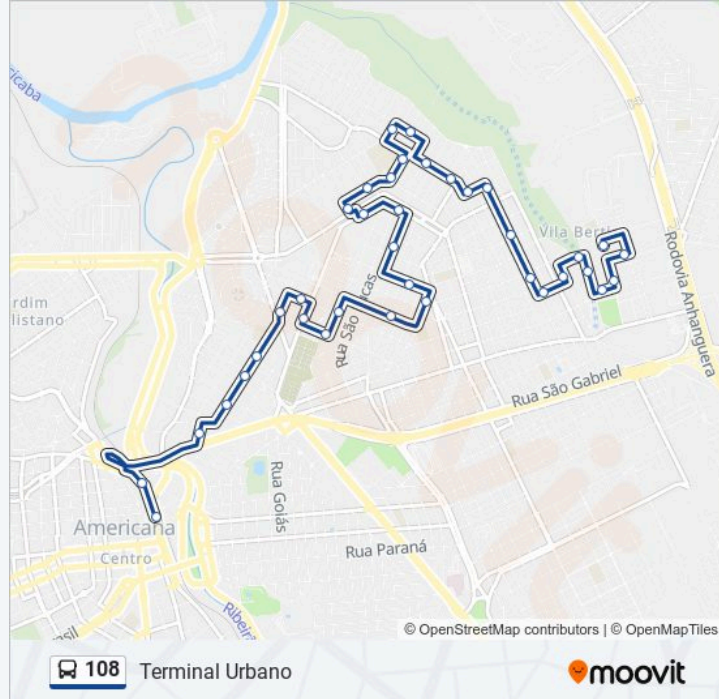

### Sentido: Terminal Urbano

37 pontos

[VER OS HORÁRIOS DA LINHA](#)

Rua Agenor Faion, 570

Rua Ermínio Pegorari, 278

Rua Agenor Faion, 177-199

Rua Pedro Furlan, 55-79

Avenida Maria Luísa Urban Caligaris, 410

### Informações da linha de ônibus 108

**Sentido:** Terminal Urbano

**Paradas:** 37

**Duração da viagem:** 21 min

**Resumo da linha:**

Avenida Do Compositor, 333  
Rua Santo Onófre, 1007-1139  
Rua São Gonçalo, 372-376  
Rua São Casemiro, 307  
Rua São Simão, 897-951  
Rua São Tiago, 819  
Rua São Joaquim, 371  
Rua São Sebastião, 530-590  
Rua São Bento, 267  
Rua São Clemente, 75  
Rua Osvaldo Cruz, 521  
Rua Osvaldo Cruz, 369-389  
Rua Osvaldo Cruz, 153  
Rua Carlos Chagas, 65  
Avenida Doutor Antonio Lobo, 497  
Terminal Metropolitano De Americana

### Sentido: Vila Bertini Cariobinha

42 pontos

[VER OS HORÁRIOS DA LINHA](#)

Terminal Metropolitano De Americana  
Rua Carioba, 276  
Rua Carioba, 699-765  
Rua Diogo De Faria, 51  
Rua Osvaldo Cruz, 144-152  
Rua Osvaldo Cruz, 366-400  
Rua Osvaldo Cruz, 526-556  
Rua São Clemente, 62-122  
Rua São Bento, 248  
Rua São Sebastião, 531  
Rua São Joaquim, 358-400  
Rua São Lucas, 500  
Rua São Lucas, 656

### Informações da linha de ônibus 108

**Sentido:** Vila Bertini Cariobinha

**Paradas:** 42

**Duração da viagem:** 21 min

**Resumo da linha:**

Rua São Simão, 898-952

Rua São Casemiro, 290a

Rua São Gonçalo, 373