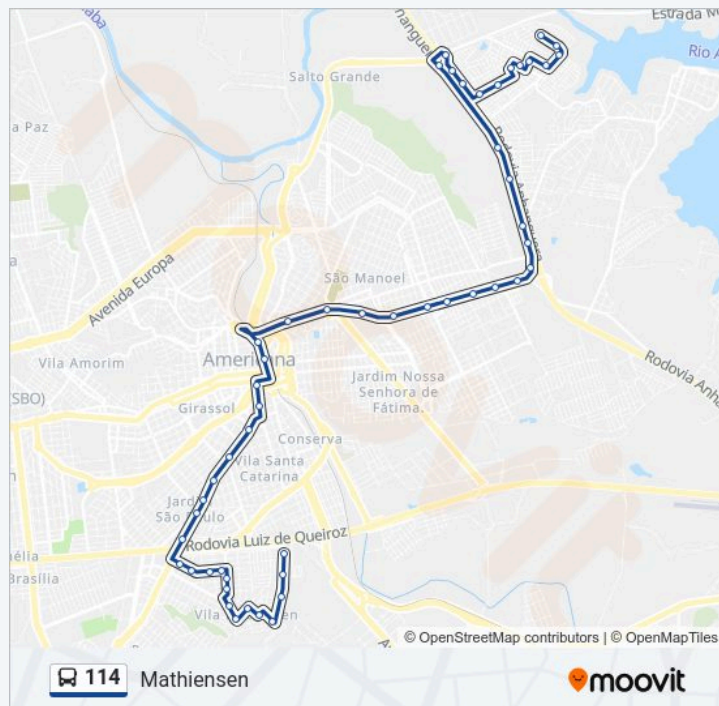

Sentido: Antônio Zanaga

43 pontos

[VER OS HORÁRIOS DA LINHA](#)

Rua Das Seriemas, 719

Rua Pica-Pau, 107

Rua Dos Colibris, Oposto Ao 190

Rua Das Seriemas, 353

Rua Dos Canários, 321-339

Rua São Gabriel, 299

Avenida Da Saudade, 1886-2008

Avenida Da Saudade, 265

Avenida Doutor Antonio Lobo, 497

Terminal Metropolitano De Americana

Rua Fernando Camargo, 364

Rua Fernando Camargo, 564-690

Avenida De Cillo, 152-226

Avenida De Cillo, 602

Avenida De Cillo, 1000-1026

Avenida De Cillo, 1286-1348

Avenida De Cillo, 20

Avenida De Cillo, 1802-1850

Rua Das Rosas, 24-30

Rua Das Rosas, 40-42

Informações da linha de ônibus 114

Sentido: Mathiensen

Paradas: 51

Duração da viagem: 42 min

Resumo da linha:

Rua Das Rosas, 50-58

Rua Das Rosas, 60-68

Rua Dos Cravos, 418

Rua Dos Cravos, 554