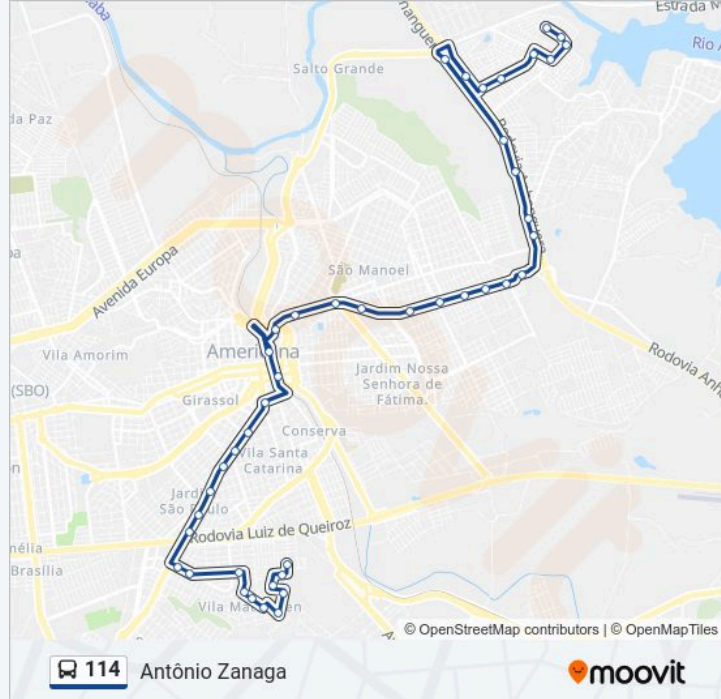

Sentido: Antônio Zanaga

43 pontos

[VER OS HORÁRIOS DA LINHA](#)

Rua Das Seriemas, 719

Rua Pica-Pau, 107

Rua Dos Colibris, Oposto Ao 190

Rua Das Seriemas, 353

Rua Dos Canários, 321-339

Informações da linha de ônibus 114

Sentido: Antônio Zanaga

Paradas: 43

Duração da viagem: 40 min

Resumo da linha:

Avenida Da Saudade, 292-312

Avenida Da Saudade, 1068-1182

Rua Orlando Dei Santi, 316-492

Avenida Afonso Pansan, 1540-1588

Avenida Afonso Pansan, 2014-2462

Good Year C/B

Avenida Graciliano Ramos, 352-420

Avenida Cecília Meireles, 733

Avenida Cecília Meireles, 383-447

Rua Luís Otávio, 43

Avenida Afonso Arinos, 762-858

Rua Ciro Costa E Silva, 368-426

Rua Ciro Costa E Silva, 250-366

Rua Ciro Costa E Silva, 168-248

Sentido: Mathiensen

51 pontos

[VER OS HORÁRIOS DA LINHA](#)

Rua Ciro Costa E Silva, 168-248

Rua Ciro Costa E Silva, 250-366