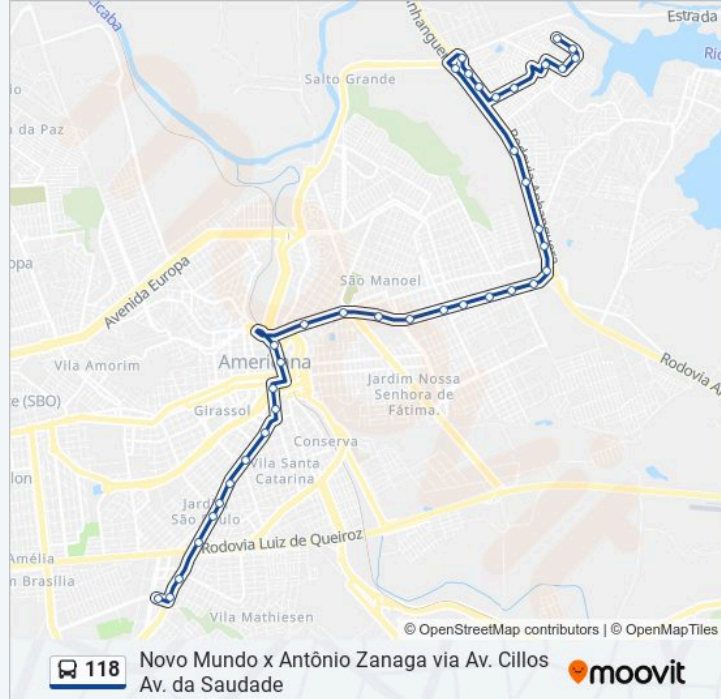

A linha de ônibus 118 | (Novo Mundo x Antônio Zanaga via Av. Cillos Av. da Saudade) tem 2 itinerários.

(1) Antônio Zanaga: 04:55 - 18:10(2) Novo Mundo: 06:00 - 17:10

Use o aplicativo do Moovit para encontrar a estação de ônibus da linha 118 mais perto de você e descubra quando chegará a próxima linha de ônibus 118.

Rua São Gabriel, 1175

Rua São Gabriel, 562-662

Rua São Gabriel, 299

Avenida Da Saudade, 1886-2008

Avenida Da Saudade, 265

Avenida Doutor Antonio Lobo, 497

Terminal Metropolitano De Americana

Rua Fernando Camargo, 364

Rua Fernando Camargo, 564-690

Avenida De Cillo, 152-226

Avenida De Cillo, 602

Avenida De Cillo, 1000-1026

Avenida De Cillo, 1286-1348

Avenida De Cillo, 20

Avenida De Cillo, 1802-1850

Avenida De Cillo, 2404-2472

Avenida De Cillo, 2650-2692

Rua Limeira, 344

Os horários e os mapas do itinerário da linha de ônibus 118 estão disponíveis, no formato PDF offline, no site: [moovitapp.com](https://moovitapp.com). Use o Moovit App e viaje de transporte público por Campinas e Região! Com o Moovit você poderá ver os horários em tempo real dos ônibus, trem e metrô, e receber direções passo a passo durante todo o percurso!