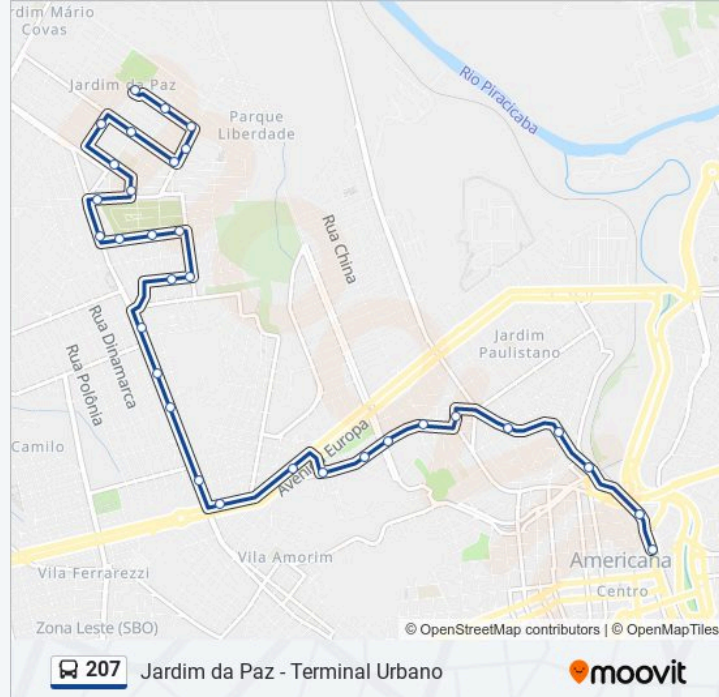

Informações da linha de ônibus 207

Sentido: Jardim Da Paz

Paradas: 32

Duração da viagem: 26 min

Resumo da linha:

Avenida Da Amizade, 152-224

Rua Miguel Lauro Sacomam, 2-116

Rua Benedito F De Paula, 34

Rua Júlio Juste, 597-703

Rua Heitor Santon, 229

Rua Da Solidariedade, 316-424

Rua Da Solidariedade, 638-778

Rua Serra Do Japi, 356-382

Rua Da Igualdade, 285-415

Rua Da Igualdade, 133-207

Terminal Urbano Jardim Da Paz

Sentido: Terminal Urbano

55 pontos

[VER OS HORÁRIOS DA LINHA](#)

Terminal Urbano Jardim Da Paz

Rua Da Igualdade, 210-284

Rua Serra Do Japi, 530-562

Rua Serra Do Japi, 676-712

Rua Florindo Cibim, 1

Sentido: Terminal Urbano

Paradas: 55

Duração da viagem: 44 min

Resumo da linha:

Rua Ema Itália Bufarah, 59-85

Avenida Da Amizade, 226-408

Rua Tomás Biancardi, 92-186

Rua Tomás Biancardi, 316-378