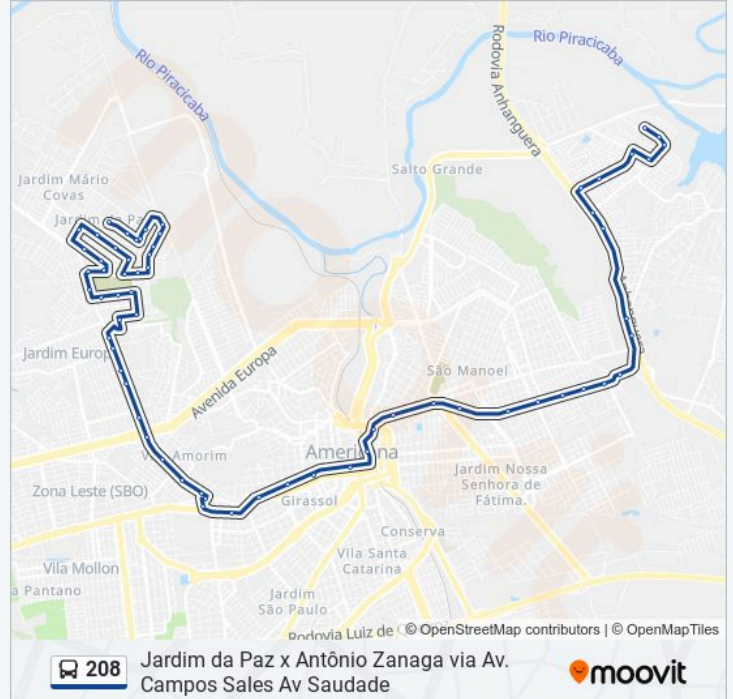

Avenida Da Amizade, 226-408

Rua Tomás Biancardi, 92-186

Rua Tomás Biancardi, 316-378

Rua Tomás Biancardi, 508-570

Rua Armando Alves, 296

Rua Antônio Horchut Sobrinho, 347

Avenida Da Amizade, 490-674

Avenida Da Amizade, 676-680

Avenida Da Amizade, 924-992

Avenida Da Amizade, 1144-1278

Avenida Da Amizade, 1558-1684

Avenida Da Amizade, 14-144

Rua Luiz De Camões, 914-962

Rua Luiz De Camões, 537-581

Rua Luiz De Camões, 151-249

Rua Antônio Feliciano De Castilho, 698-702

Rua Marrocos, 41

Avenida Campos Sales, 1405

Avenida Campos Sales, 901-987

Avenida Campos Sales, 471

Avenida Campos Sales, 35-125

Rua Washigton Luís, 283-399

Terminal Metropolitano De Americana

Rua Carioba, 276

Avenida Da Saudade, 292-312

Avenida Da Saudade, 1068-1182

Rua Orlando Dei Santi, 316-492

Rua Orlando Dei Santi, 604-700

Rua Orlando Dei Santi, 1286

Rua Orlando Dei Santi, 1638

Rua Orlando Dei Santi, 1956

Rua Orlando Dei Santi, 2158