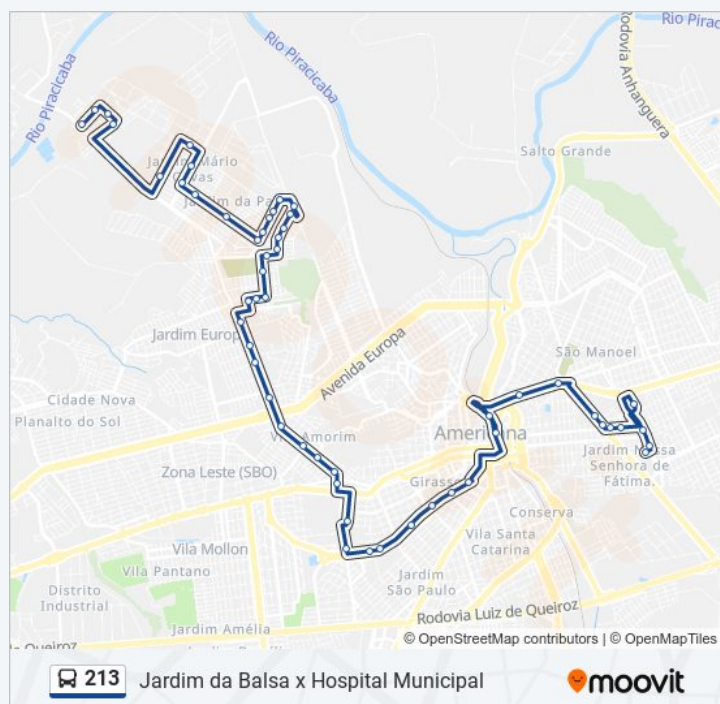

54 pontos

[VER OS HORÁRIOS DA LINHA](#)

Rua Cuiabá, 40-62

Hospital Municipal C/B

Avenida Da Saúde, 712-750

Rodoviária De Americana

Avenida Paulista, 1334

Avenida Paulista, 991-1167

Avenida Brasil, 330

Avenida Brasil, 502-614

Avenida Brasil, 870-916

Avenida Brasil Norte, 120-276

Avenida Brasil Norte, 1700

Rua São Salvador, 765

Rua Colômbia, 358-428

Rua Luiz De Camões, 100-108

Rua Vicente De Carvalho, 160

Horários da linha de ônibus 213

Tabela de horários sentido Jardim Da Balsa

domingo	05:40 - 16:00
segunda-feira	05:40 - 22:00
terça-feira	05:40 - 22:00
quarta-feira	05:40 - 22:00
quinta-feira	05:40 - 22:00
sexta-feira	05:40 - 22:00
sábado	05:40 - 22:00

Informações da linha de ônibus 213

Sentido: Jardim Da Balsa

Paradas: 54

Duração da viagem: 44 min

Resumo da linha:

Rua Vicente De Carvalho, 436

Rua Vicente De Carvalho, 686-760

Rua Vicente De Carvalho, 1058-1094