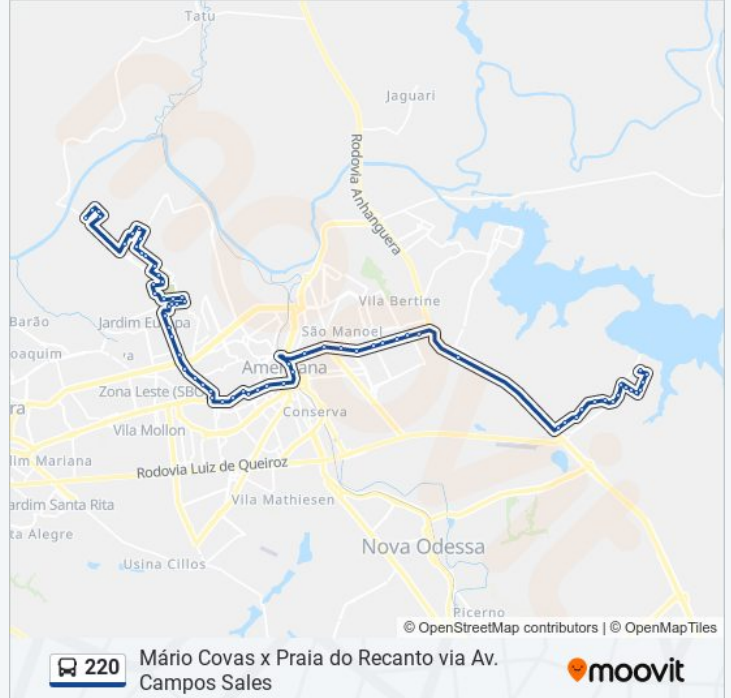

Avenida Da Amizade, 3247-3373

Avenida Da Amizade, 2831-2905

Avenida Da Amizade, 2513-2603

Avenida Da Amizade, 2171-2315

Rua Antônio Horchut Sobrinho, 359

Rua Armando Alves, 67

Rua Armando Alves, 293-295

Rua João Martim Milena, 108

Rua Luís Urbano, 692

Rua Luís Urbano, 1

Rua Luís Urbano, 157-219

Avenida Da Amizade, 152-224

Rua Miguel Lauro Sacomam, 2-116

Rua Benedito F De Paula, 34

Rua Júlio Juste, 597-703

Rua Heitor Santon, 229

Avenida Luiz Bassette

Rua Aparecida Tognetta Bassette

Rua Rio Vermelho

Rua Rio Vermelho

Sentido: Praia Recanto

64 pontos

[VER OS HORÁRIOS DA LINHA](#)

Rua Cira De Oliveira Petrin, 571-705

Rua Júlio Juste, 178-386

Rua Júlio Juste, 597-703

Rua Ema Itália Bufarah, 59-85

Avenida Da Amizade, 226-408

Rua Tomás Biancardi, 92-186

Rua Tomás Biancardi, 316-378

Rua Tomás Biancardi, 508-570

Horários da linha de ônibus 220