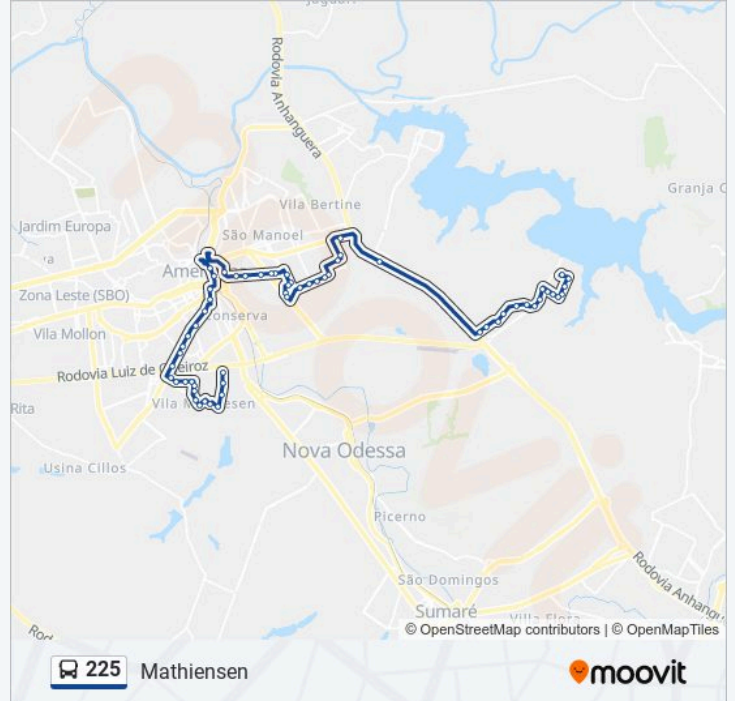

Rua João Santarosa, 361-409

Rua João Santarosa, 125

Avenida Geraldo Gobo, 367-399

Avenida Geraldo Gobo, 223

Avenida Nossa Senhora De Fátima, 1635-1703

Rua Goiânia, 54-150

Rua Cuiabá, 40-62

Hospital Municipal C/B

Avenida Da Saúde, 712-750

Avenida Paulista, 1334

Avenida Paulista, 991-1167

Avenida Paulista, 891-913

Avenida Paulista, 501-599

Avenida Paulista, 241-349

Avenida Bandeirantes, 2658-2778

Avenida Doutor Antonio Lobo, 497

Terminal Metropolitano De Americana

Rua Fernando Camargo, 364

Rua Fernando Camargo, 564-690

Avenida De Cillo, 152-226

Avenida De Cillo, 602

Avenida De Cillo, 1000-1026

Avenida De Cillo, 1286-1348

Avenida De Cillo, 20

Avenida De Cillo, 1802-1850

Rua Das Rosas, 24-30

Rua Das Rosas, 40-42

Rua Das Rosas, 50-58

Rua Das Rosas, 60-68

Rua Dos Cravos, 418

Rua Dos Cravos, 554

Rua Das Alfazemas, 98-136