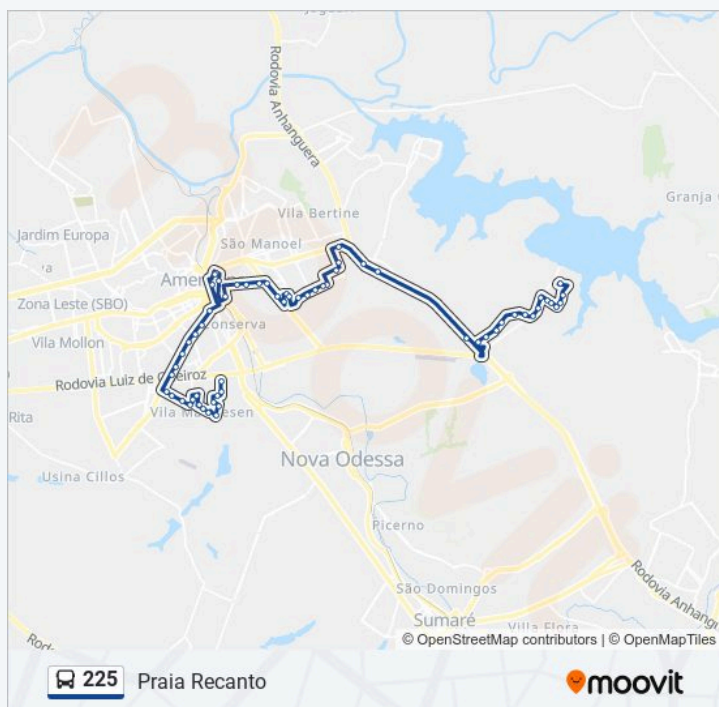

### Sentido: Praia Recanto

61 pontos

[VER OS HORÁRIOS DA LINHA](#)

Rua Das Seriemas, 979-989

Rua Das Seriemas, 719

Rua Pica-Pau, 107

Rua Dos Colibris, Oposto Ao 190

Rua Das Seriemas, 353

### Horários da linha de ônibus 225

Tabela de horários sentido Praia Recanto

domingo	Fora de Operação
segunda-feira	05:50 - 22:30
terça-feira	05:50 - 22:30
quarta-feira	05:50 - 22:30
quinta-feira	05:50 - 22:30
sexta-feira	05:50 - 22:30
sábado	Fora de Operação

### Informações da linha de ônibus 225

**Sentido:** Praia Recanto

**Paradas:** 61

**Duração da viagem:** 48 min

**Resumo da linha:**

Terminal Metropolitano De Americana

Rua Carioba, 276

Avenida Bandeirantes, 785-993