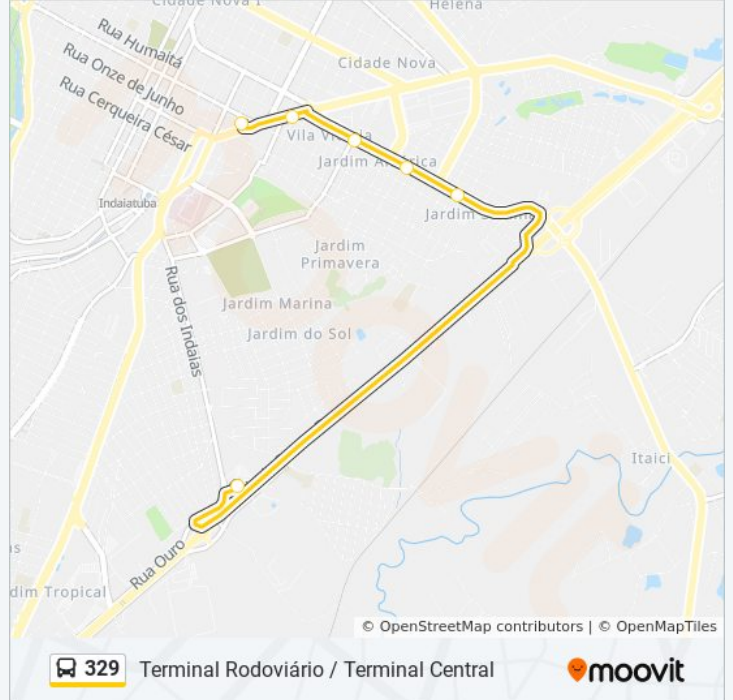

Use o aplicativo do Moovit para encontrar a estação de ônibus da linha 329 mais perto de você e descubra quando chegará a próxima linha de ônibus 329.

Sentido: Terminal Central

6 pontos

[VER OS HORÁRIOS DA LINHA](#)

Novo Terminal Rodoviário De Indaiatuba

Avenida Visconde De Indaiatuba, 1173

Avenida Visconde De Indaiatuba, 1935-2051

Avenida Visconde De Indaiatuba, 217-299

Avenida Presidente Vargas, 595-663

Terminal Central

Avenida Presidente Vargas, 534

Avenida Visconde De Indaiatuba, 352

Avenida Visconde De Indaiatuba, 1140-1200

Novo Terminal Rodoviário De Indaiatuba

Horários da linha de ônibus 329

Tabela de horários sentido Terminal Rodoviário

Sentido: Terminal Rodoviário

Paradas: 5

Duração da viagem: 7 min

Resumo da linha:

Os horários e os mapas do itinerário da linha de ônibus 329 estão disponíveis, no formato PDF offline, no site: moovitapp.com. Use o [Moovit App](#) e viaje de transporte público por Campinas e Região! Com o Moovit você poderá ver os horários em tempo real dos ônibus, trem e metrô, e receber direções passo a passo durante todo o percurso!