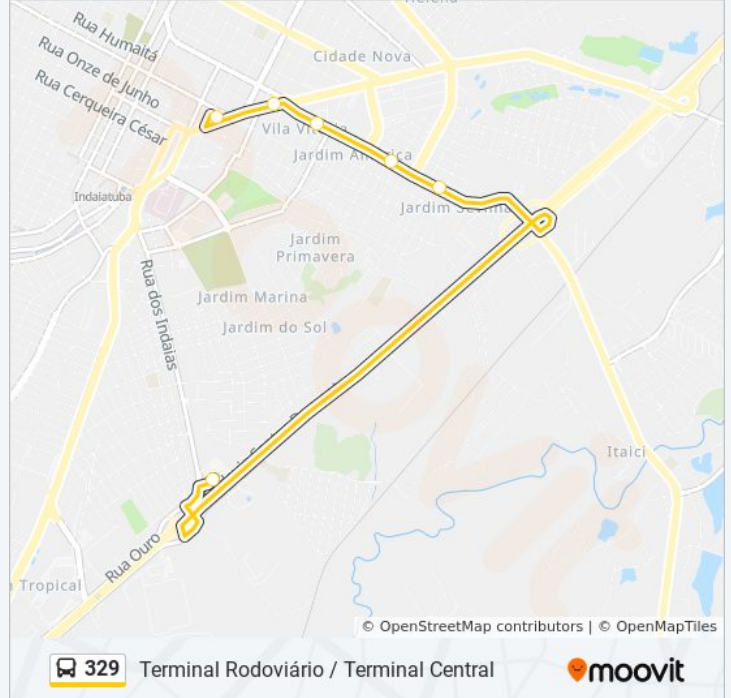

Sentido: Terminal Rodoviário

5 pontos

[VER OS HORÁRIOS DA LINHA](#)

Terminal Central

Avenida Presidente Vargas, 534

Avenida Visconde De Indaiatuba, 352

Avenida Visconde De Indaiatuba, 1140-1200

Novo Terminal Rodoviário De Indaiatuba

Horários da linha de ônibus 329

Tabela de horários sentido Terminal Rodoviário

Domingo	05:30 - 08:30
Segunda-feira	05:00 - 22:00
Terça-feira	05:00 - 22:00
Quarta-feira	05:00 - 22:00
Quinta-feira	05:00 - 22:00
Sexta-feira	05:00 - 22:00
Sábado	05:30 - 08:30

Informações da linha de ônibus 329

Sentido: Terminal Rodoviário

Paradas: 5

Duração da viagem: 7 min

Resumo da linha: