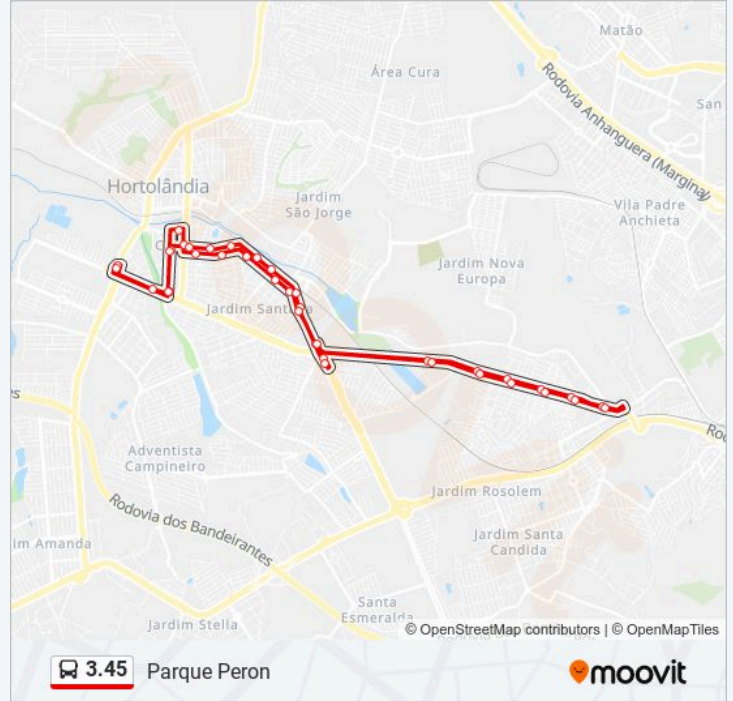

3.45

Parque Peron

Use O App

A linha de ônibus 3.45 | (Parque Peron) tem 1 itinerário.

(1) Parque Peron: 07:00 - 22:20

Use o aplicativo do Moovit para encontrar a estação de ônibus da linha 3.45 mais perto de você e descubra quando chegará a próxima linha de ônibus 3.45.

**Informações da linha de ônibus 3.45****Sentido:** Parque Peron**Paradas:** 38**Duração da viagem:** 41 min**Resumo da linha:**

Parada Ataliba Nogueira Oeste

Parada Perón Oeste

Parada Nova América Oeste

Parada Novo Ângulo Oeste

Parada Panaíno Oeste

Parada Conjunto Habitacional Oeste

Magneti Marelli (Sentido Centro)

Avenida Da Emancipação, 67-75

Praça Das Figueiras, 29-67

Rua Luís Camilo De Camargo, 1649-1765

Os horários e os mapas do itinerário da linha de ônibus 3.45 estão disponíveis, no formato PDF offline, no site: [moovitapp.com](https://moovitapp.com). Use o Moovit App e viaje de transporte público por Campinas e Região! Com o Moovit você poderá ver os horários em tempo real dos ônibus, trem e metrô, e receber direções passo a passo durante todo o percurso!