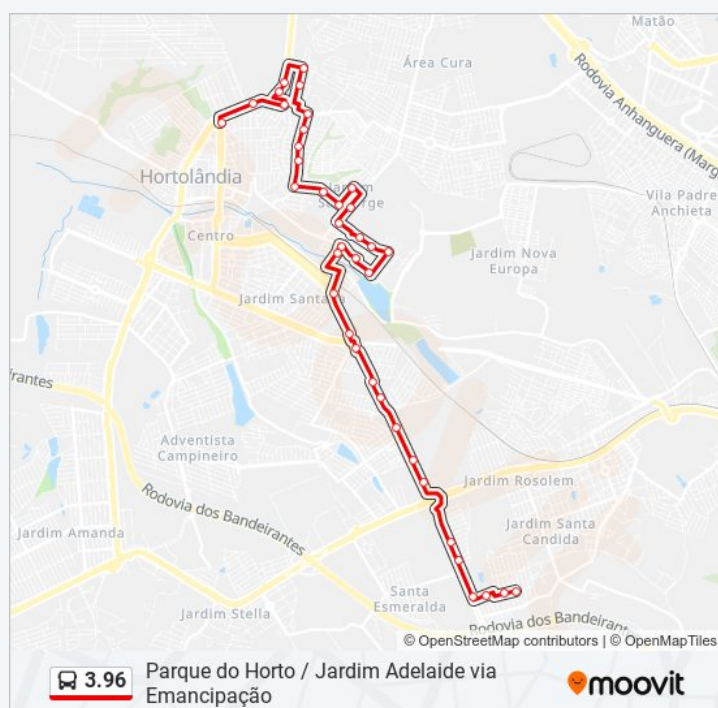

Rua Jurandir Silvério, 1-39

Rua Goiás, 874

Rua Ceará, 314

Rua Ceará, 582

Rua Sebastião Édson Gonçalves Figueiredo, 351-415

Rua Cecílio Nunes Da Silva, 389-449

Rua Cecílio Nunes Da Silva, 665

Rua Cecílio Nunes Da Silva, 425-511

Rua Cecílio Nunes Da Silva, 207

Rua Cecílio Nunes Da Silva, 29

Rua Crisântemo, 188-268

Rua Das Violetas, 155

Rua Vitória, 301-399

Rua Vitória, 221-299

Rua Dos Cravos, 1-63

Pague Menos

Avenida Anhanguera, 960-1000

Duração da viagem: 35 min

Resumo da linha:

Os horários e os mapas do itinerário da linha de ônibus 3.96 estão disponíveis, no formato PDF offline, no site: moovitapp.com. Use o [Moovit App](#) e viaje de transporte público por Campinas e Região! Com o Moovit você poderá ver os horários em tempo real dos ônibus, trem e metrô, e receber