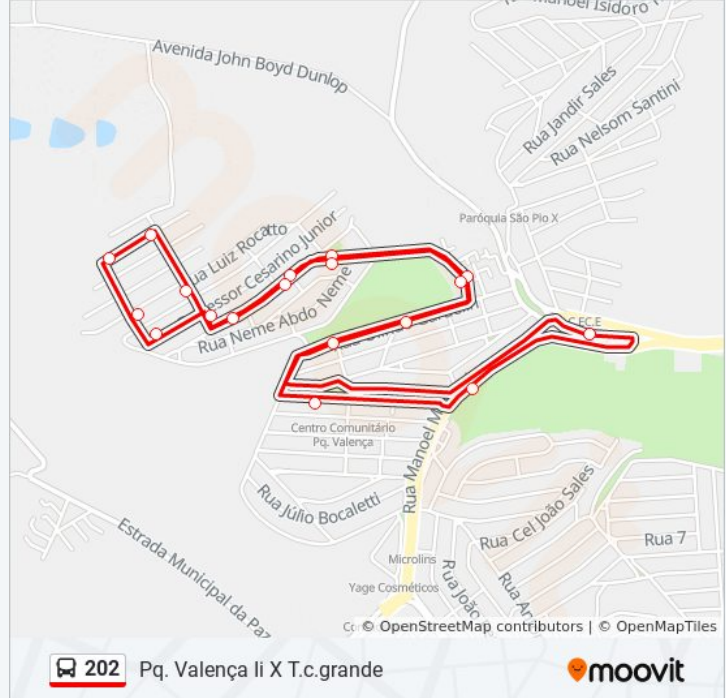

Brasil

R. Daniela Pérez 260-320 - Parque Valença II
Campinas - SP 13058-578 Brasil

Rua Alcides De Freitas Leitão 567-693 - Parque
Valença II Campinas - SP 13058-573 Brasil

Rua Alcides De Freitas Leitão 381-433 - Parque
Valença II Campinas - SP 13058-573 Brasil

Rua Benedito Cândido Ramos Campinas - São
Paulo 13058-533 Brasil

Rua Benedito Cândido Ramos 1 Campinas - São
Paulo 13058-533 Brasil

Rua Olindo Gardelin Campinas - São Paulo
13058 Brasil

Rua Olindo Gardelin Campinas - São Paulo
13058 Brasil

Rua Vicente Matallo Campinas - São Paulo
13058 Brasil

Rua Domingos Rímoli Neto Campinas - São
Paulo 13058 Brasil

Rua Orlando Vianna Campinas - São Paulo
13058 Brasil

Rua Doutor Nelson Dotaviano Campinas - São
Paulo 13058 Brasil

R. Edgar Pereira De Souza 187 - Parque Valença
I Campinas - SP 13058-520 Brasil

R. Manoel Machado Pereira 705-833 - Jardim
Novo Maracana Campinas - SP Brasil

Avenida John Boyd Dunlop Campinas - São
Paulo 13058 Brasil

Os horários e os mapas do itinerário da linha de ônibus 202 estão disponíveis, no formato PDF offline, no site: moovitapp.com. Use o [Moovit App](#) e viaje de transporte público por Campinas e Região! Com o Moovit você poderá ver os horários em tempo real dos ônibus, trem e metrô, e receber direções passo a passo durante todo o percurso!

[Sobre o Moovit](#) • [Soluções MaaS](#) • [Países atendidos](#) • [Comunidade Mooviter](#)

© 2024 Moovit - Todos os direitos reservados

**Confira os horários de
chegada em tempo real!**