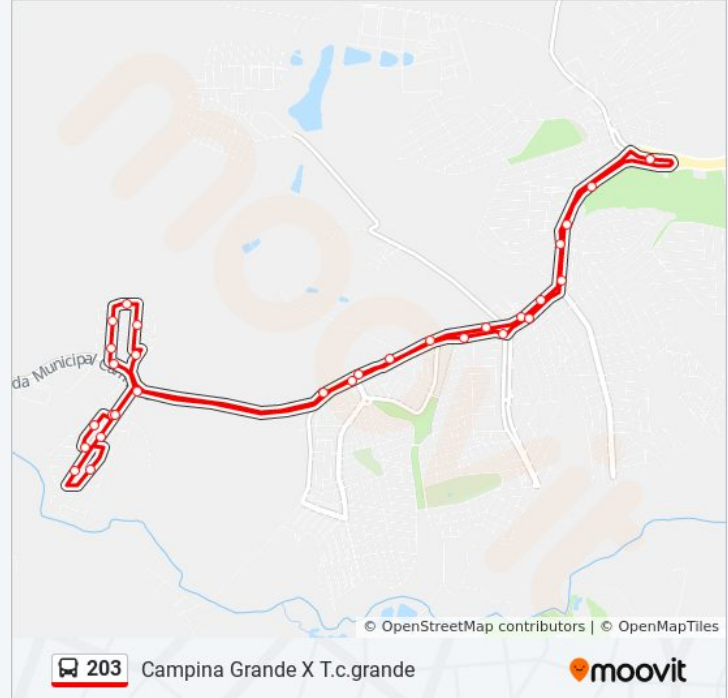

**Sentido: T.C.G/Campina Grande**

36 pontos

[VER OS HORÁRIOS DA LINHA](#)

Avenida John Boyd Dunlop Campinas - São Paulo 13058 Brasil

Rua Manoel Machado Pereira Campinas - São Paulo Brasil

Av. John Boyd Dunlop - Parque Valença Campinas - SP Brasil

R. Manoel Machado Pereira 705-833 - Jardim Novo Maracana Campinas - SP Brasil

Avenida John Boyd Dunlop Campinas - São Paulo 13058 Brasil

Os horários e os mapas do itinerário da linha de ônibus 203 estão disponíveis, no formato PDF offline, no site: [moovitapp.com](https://moovitapp.com). Use o [Moovit App](#) e viaje de transporte público por Campinas e Região! Com o Moovit você poderá ver os horários em tempo real dos ônibus, trem e metrô, e receber direções passo a passo durante todo o percurso!