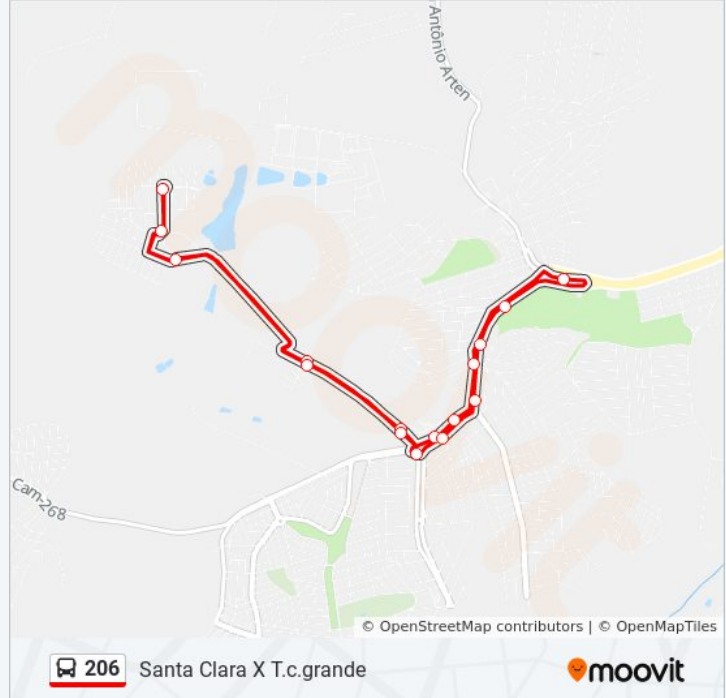

Sentido: T.C.G/Clube Santa Clara

20 pontos

[VER OS HORÁRIOS DA LINHA](#)

Avenida John Boyd Dunlop Campinas - São Paulo 13058 Brasil

Av. John Boyd Dunlop - Parque Valença Campinas - SP Brasil

R. Juvenal Fernandes Campinas - SP Brasil

R. Juvenal Fernandes Campinas - SP Brasil

Estrada Municipal Da Paz Campinas - São Paulo 13058 Brasil

Estrada Municipal Da Paz Campinas - São Paulo 13058 Brasil

Estrada Municipal Da Paz Campinas - São Paulo 13058 Brasil

Informações da linha de ônibus 206**Sentido:** T.C.G/Clube Santa Clara**Paradas:** 20**Duração da viagem:** 40 min**Resumo da linha:**

R. Um 1401 - Parque Res. Campina Grande
Campinas - SP Brasil

Rua Édson Luiz Rigonatto Campinas - São Paulo
Brasil

R. Manoel Machado Pereira 851-953 Campinas -
SP Brasil

R. Manoel Machado Pereira 705-833 - Jardim
Novo Maracana Campinas - SP Brasil

Avenida John Boyd Dunlop Campinas - São
Paulo 13058 Brasil

Os horários e os mapas do itinerário da linha de ônibus 206 estão disponíveis, no formato PDF offline, no site: moovitapp.com. Use o [Moovit App](#) e viaje de transporte público por Campinas e Região! Com o Moovit você poderá ver os horários em tempo real dos ônibus, trem e metrô, e receber direções passo a passo durante todo o percurso!