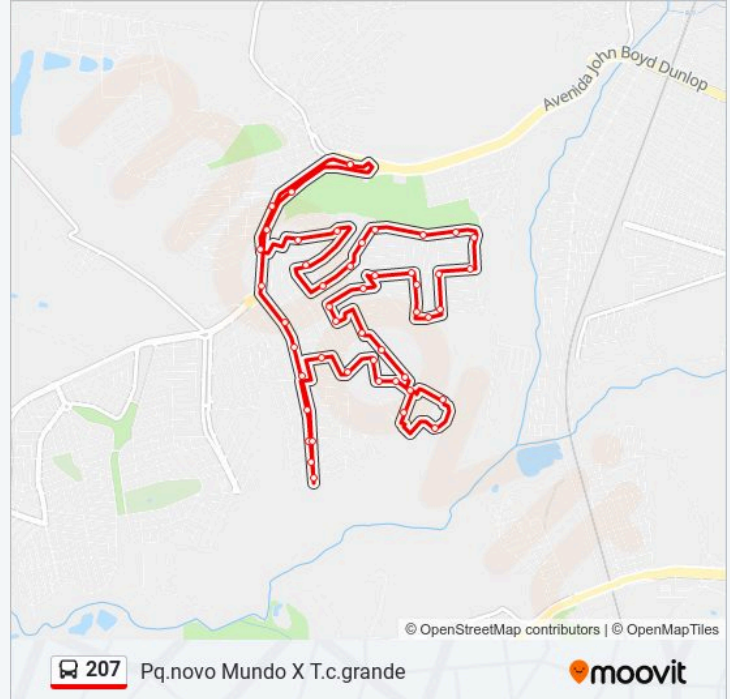

Rua Professor Casemiro Dos Reis Filho Campinas
- São Paulo 13058 Brasil

Rua Professor Casemiro Dos Reis Filho Campinas
- São Paulo 13058 Brasil

Rua João Ferreira Dias Campinas - São Paulo
13058 Brasil

Rua Fernando Manoel Pismel Dantas Campinas -
São Paulo 13058 Brasil

Rua Fernando Manoel Pismel Dantas Campinas -
São Paulo 13058 Brasil

Rua Loja Maçonica Independente Campinas - São
Paulo 13058 Brasil

Rua Loja Maçonica Independente Campinas - São
Paulo 13058 Brasil

R. Alvimar Schneider 81 - Lot. Res. Novo Mundo
Campinas - SP 13058-295 Brasil

Rua Edis Pedro De Oliveira Campinas - São Paulo
13058 Brasil

Rua Edis Pedro De Oliveira Campinas - São Paulo
13058 Brasil

Rua Geraldo Sesso Júnior Campinas - São Paulo
13058 Brasil

Rua Dois Campinas - São Paulo 13058 Brasil

Rua Dois Campinas - São Paulo 13058 Brasil

Lázaro Zamenhof 365-555 - Jardim Lisa
Campinas - SP Brasil

R. Cyro De Assis Dias Campinas - SP Brasil

R. Orestes Segallio Campinas - SP Brasil

Lázaro Zamenhof 1 - Jardim Lisa Campinas - SP
Brasil

Rua Nove Campinas - São Paulo 13058 Brasil

Rua Nove Campinas - São Paulo 13058 Brasil

Rua Maria Beatriz De Carvalho Moreira Campinas
- São Paulo 13058 Brasil

Rua Três Campinas - São Paulo 13058 Brasil

Rua Anésio Esteves Cordeiro Campinas - São
Paulo 13058 Brasil

Avenida Armando Mario Tozi 866-914 - Jardim
Lisa Campinas - SP Brasil

Rua 6 Campinas - São Paulo Brasil