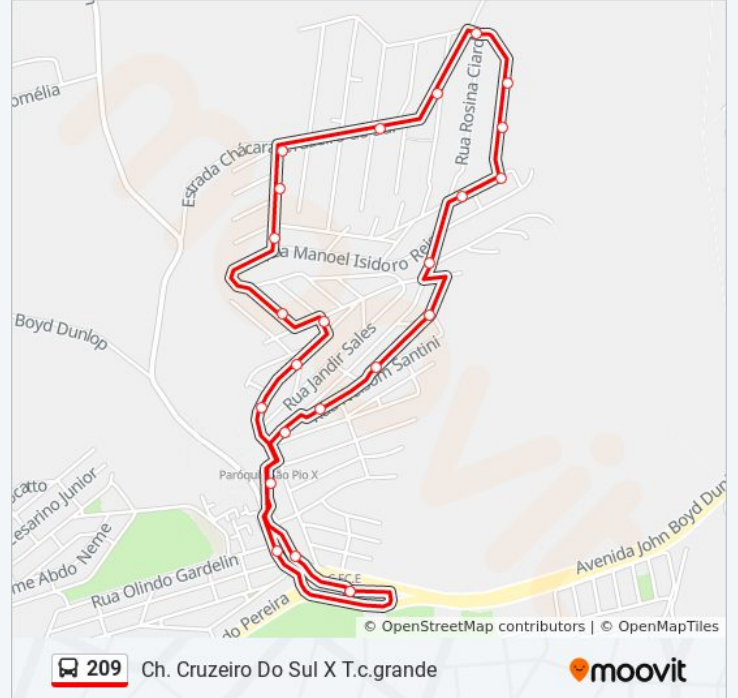

Rua Antoninho Fenille 111-223 - Chácara
Cruzeiro Do Sul Campinas - SP Brasil

R Antoninho Fenille 271

Rua Marina Giovani De Souza Campinas - São
Paulo 13058 Brasil

Rua Antônio Lopes Da Silva Campinas - São
Paulo 13058 Brasil

Rua Antônio Lopes Da Silva Campinas - São
Paulo 13058 Brasil

Rua Nelsom Santini Campinas - São Paulo
13058 Brasil

Rua Ademar Manarini 22 - Jardim Santa Rosa
Campinas - SP Brasil

Rua Ademar Manarini Campinas - São Paulo
13058 Brasil

Rua Waldemar Padovani Campinas - São Paulo
13058 Brasil

Avenida John Boyd Dunlop Campinas - São
Paulo 13058 Brasil

Os horários e os mapas do itinerário da linha de ônibus 209 estão disponíveis, no formato PDF offline, no site: moovitapp.com. Use o [Moovit App](#) e viaje de transporte público por Campinas e Região! Com o Moovit você poderá ver os horários em tempo real dos ônibus, trem e metrô, e receber direções passo a passo durante todo o percurso!

[Sobre o Moovit](#) • [Soluções MaaS](#) • [Países atendidos](#) • [Comunidade Mooviter](#)

© 2024 Moovit - Todos os direitos reservados

**Confira os horários de
chegada em tempo real!**