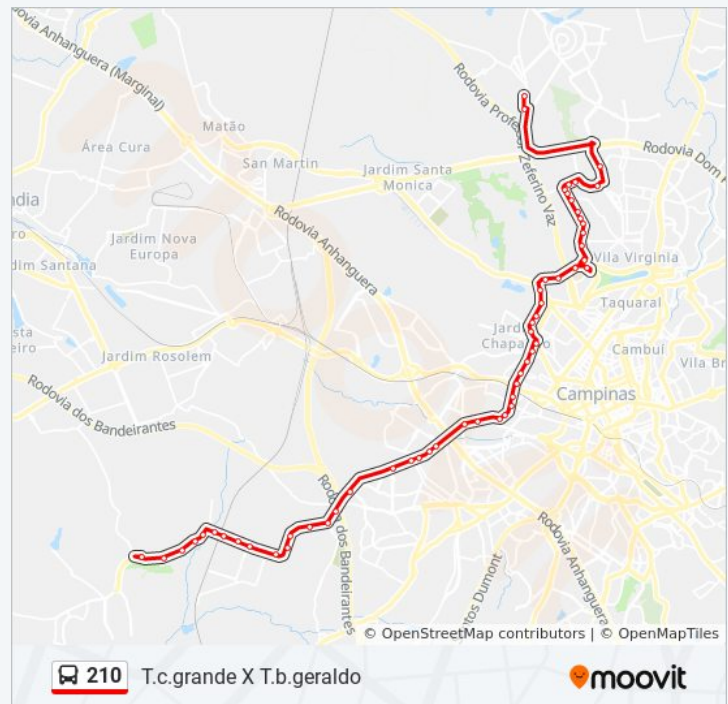

Av. John Boyd Dunlop 126-144 - Jardim Aurelia
Campinas - SP Brasil

Av. John Boyd Dunlop 8416 - Cidade Satélite Íris
Campinas - SP 13059-587 Brasil

Av. John Boyd Dunlop 8014 - Jardim Aurelia
Campinas - SP Brasil

Av. John Boyd Dunlop 100 - Jardim Aurelia
Campinas - SP Brasil

Avenida John Boyd Dunlop Campinas - São
Paulo 13059 Brasil

Av. John Boyd Dunlop 5731 - Jardim Aurelia
Campinas - SP Brasil

Av. John Boyd Dunlop 5731 - Jardim Aurelia
Campinas - SP Brasil

Av. John Boyd Dunlop - Jardim Aurelia Campinas
- SP Brasil

Av. John Boyd Dunlop 18882-18890 - Jardim
Aurelia Campinas - SP Brasil

Av. John Boyd Dunlop 4709 - Jardim Aurelia
Campinas - SP 13058-587 Brasil

Av. John Boyd Dunlop - Jardim Aurelia Campinas
- SP Brasil

Avenida John Boyd Dunlop 1372

Av. John Boyd Dunlop 1115 - Jardim Londres
Campinas - SP 13060-803 Brasil

Av. John Boyd Dunlop - Jardim Aurelia Campinas
- SP Brasil

Av. John Boyd Dunlop - Jardim Aurelia Campinas
- SP Brasil

Av. John Boyd Dunlop - Jardim Aurelia Campinas
- SP Brasil

Av. John Boyd Dunlop 190 - Jardim Aurelia
Campinas - SP Brasil

Av. John Boyd Dunlop 455 - Jardim Aurelia
Campinas - SP Brasil

Rua José Maria Lisboa 65

Rua Cadete João Teixeira 523

Rua Doutor Sales De Oliveira 2500

Rua Joaquim Vilac 155

Av. Dr. Alberto Sarmento 21 - Bonfim Campinas -
SP 13070-710 Brasil

Informações da linha de ônibus 210

Sentido: Term. Barão Geraldo

Paradas: 56

Duração da viagem: 70 min

Resumo da linha: