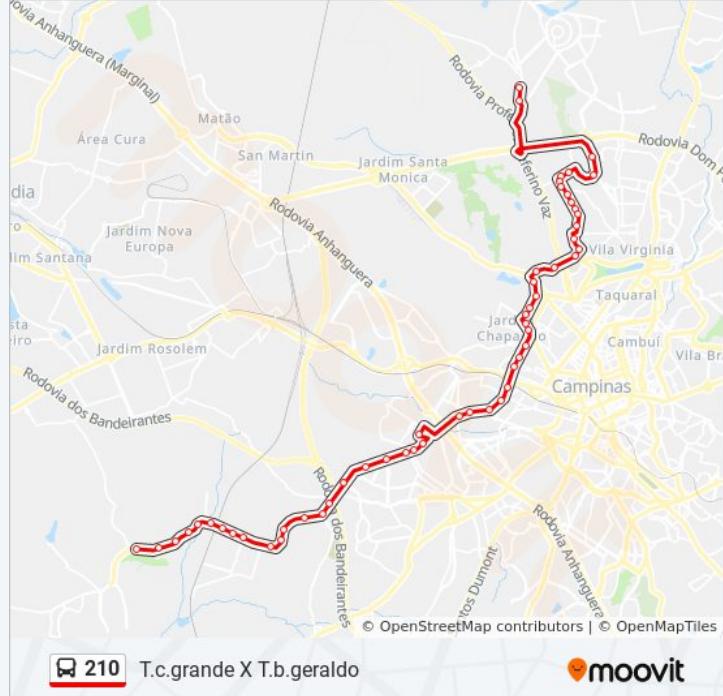

Rua Padre Manuel Bernades 1085 - Parque Taquaral Campinas - SP 13087-320 Brasil

Rua Fernão Lopes Campinas - São Paulo Brasil

Av. Dr. Theodureto De Almeida Camargo 895-955 - Jardim Nossa Sra. Auxiliadora Campinas - SP 13075-630 Brasil

Av. Dr. Theodureto De Almeida Camargo 1433-1447 - Jardim Nossa Sra. Auxiliadora Campinas - SP 13075-630 Brasil

Av. Luíz Smânio 1277-1441 - Jardim Chapadao Campinas - SP 13070-058 Brasil

Av. Luíz Smânio 1679-1745 - Jardim Chapadao Campinas - SP 13070-058 Brasil

Av. Luíz Smânio 1888-2066 - Jardim Chapadao Campinas - SP 13070-058 Brasil

Av. Luíz Smânio 2067-2241 - Jardim Chapadao Campinas - SP 13070-058 Brasil

Av. Andrade Neves 2527 - Centro Campinas - SP 13013-160 Brasil

Av. Andrade Neves 2327 - Jardim Chapadao Campinas - SP 13013-100 Brasil

Av. Dr. Alberto Sarmiento 804 - Bonfim Campinas - SP 13070-710 Brasil

Av. Dr. Alberto Sarmiento 461 - Bonfim Campinas - SP 13070-711 Brasil

Av. Governador Pedro De Toledo 1126 - Bonfim Campinas - SP 13070-751 Brasil

Rua Joaquim Vilac 142

Rua Joaquim Vilac 534

Rua Jair Pinto De Moura 782

Av. John Boyd Dunlop 185 - Vila Aurocan Campinas - SP Brasil

Av. John Boyd Dunlop 190 - Jardim Aurelia Campinas - SP Brasil

Rua José Rosolem Campinas - São Paulo 13060 Brasil

Av. John Boyd Dunlop 1372 - Jardim Aurelia Campinas - SP Brasil

Av. John Boyd Dunlop 82 - Jardim Aurelia Campinas - SP Brasil

Av. John Boyd Dunlop 3900 - Jardim Ipaussurama Campinas - SP 13059-587 Brasil