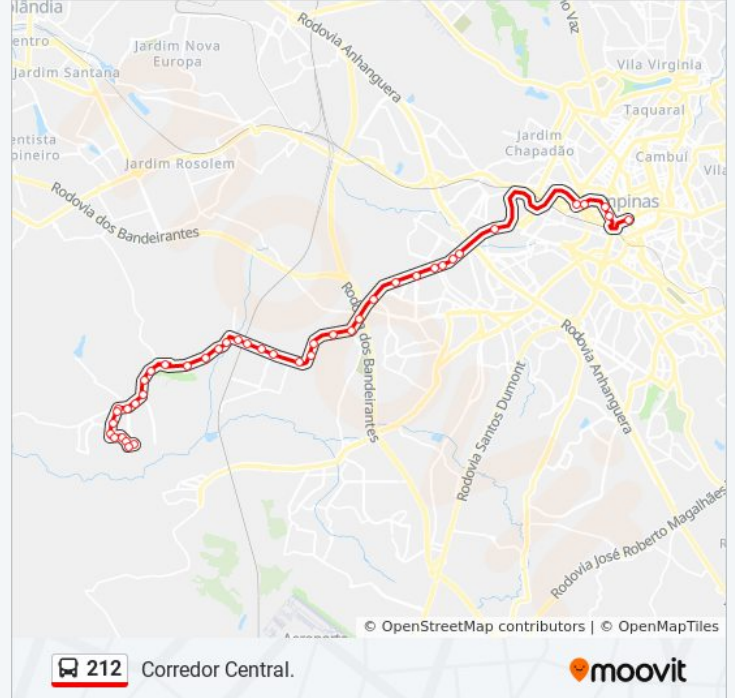

Avenida John Boyd Dunlop Campinas - São Paulo 13058 Brasil

Av. John Boyd Dunlop 9500 - Jardim Nova Esperanca Campinas - SP Brasil

Av. John Boyd Dunlop 1698-4710 Campinas - SP Brasil

Av. John Boyd Dunlop 206 Campinas - SP Brasil

Av. John Boyd Dunlop 164-192 Campinas - SP Brasil

Av. John Boyd Dunlop 126-144 - Jardim Aurelia Campinas - SP Brasil

Av. John Boyd Dunlop 8416 - Cidade Satélite Íris Campinas - SP 13059-587 Brasil

Av. John Boyd Dunlop 8014 - Jardim Aurelia Campinas - SP Brasil

Av. John Boyd Dunlop 100 - Jardim Aurelia Campinas - SP Brasil

Avenida John Boyd Dunlop Campinas - São Paulo 13059 Brasil

Av. John Boyd Dunlop 5731 - Jardim Aurelia Campinas - SP Brasil

Av. John Boyd Dunlop 5731 - Jardim Aurelia Campinas - SP Brasil

Av. John Boyd Dunlop - Jardim Aurelia Campinas - SP Brasil

Av. John Boyd Dunlop 18882-18890 - Jardim Aurelia Campinas - SP Brasil

Av. John Boyd Dunlop 4709 - Jardim Aurelia Campinas - SP 13058-587 Brasil

Av. John Boyd Dunlop - Jardim Aurelia Campinas - SP Brasil

Av. John Boyd Dunlop 82 - Jardim Aurelia Campinas - SP Brasil

Avenida John Boyd Dunlop 1372

Av. John Boyd Dunlop 1115 - Jardim Londres Campinas - SP 13060-803 Brasil

Av. John Boyd Dunlop - Jardim Aurelia Campinas - SP Brasil

Av. John Boyd Dunlop - Jardim Aurelia Campinas - SP Brasil

Av. John Boyd Dunlop - Jardim Aurelia Campinas - SP Brasil