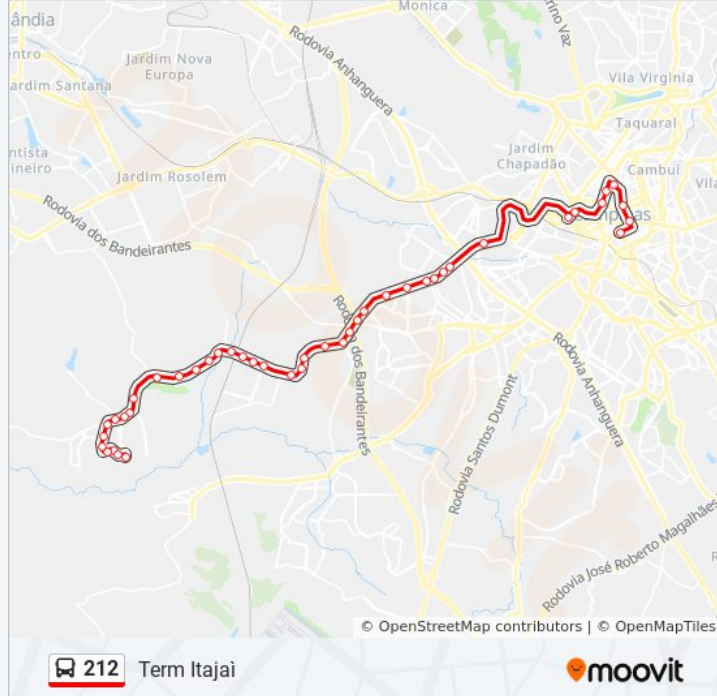

Rua Joaquim Vilac 534

Rua Jair Pinto De Moura 782

Avenida John Boyd Dunlop Campinas - São Paulo 13034 Brasil

Av. John Boyd Dunlop - Jardim Aurelia Campinas - SP 13034-685 Brasil

Av. John Boyd Dunlop - Jardim Aurelia Campinas - SP 13034-685 Brasil

Av. John Boyd Dunlop - Jardim Aurelia Campinas - SP 13034-685 Brasil

Av. John Boyd Dunlop 1115 - Jardim Londres Campinas - SP 13060-803 Brasil

Av. John Boyd Dunlop 1372 - Jardim Aurelia Campinas - SP Brasil

Av. John Boyd Dunlop 82 - Jardim Aurelia Campinas - SP Brasil

Av. John Boyd Dunlop 3900 - Jardim Ipaussurama Campinas - SP 13059-587 Brasil

Av. John Boyd Dunlop 350 - Chacarà Da República Campinas - SP 13032-377 Brasil

Av. John Boyd Dunlop 4709 - Jardim Aurelia Campinas - SP 13058-587 Brasil

Av. John Boyd Dunlop 18882-18890 - Jardim Aurelia Campinas - SP Brasil

Av. John Boyd Dunlop - Jardim Aurelia Campinas - SP 13034-685 Brasil

Av. John Boyd Dunlop 5731 - Jardim Aurelia Campinas - SP Brasil

Av. John Boyd Dunlop 5731 - Jardim Aurelia Campinas - SP Brasil

Avenida John Boyd Dunlop Campinas - São Paulo 13059 Brasil

Av. John Boyd Dunlop 23631-23723 - Jardim Aurelia Campinas - SP Brasil

Av. John Boyd Dunlop 23831-24125 - Jardim Aurelia Campinas - SP Brasil

R. Nagibe Mansur 487-493 - Cidade Satélite Íris Campinas - SP 13059-631 Brasil

Av. John Boyd Dunlop 24500-24522 - Jardim Aurelia Campinas - SP Brasil

Av. John Boyd Dunlop - Jardim Aurelia Campinas - SP Brasil