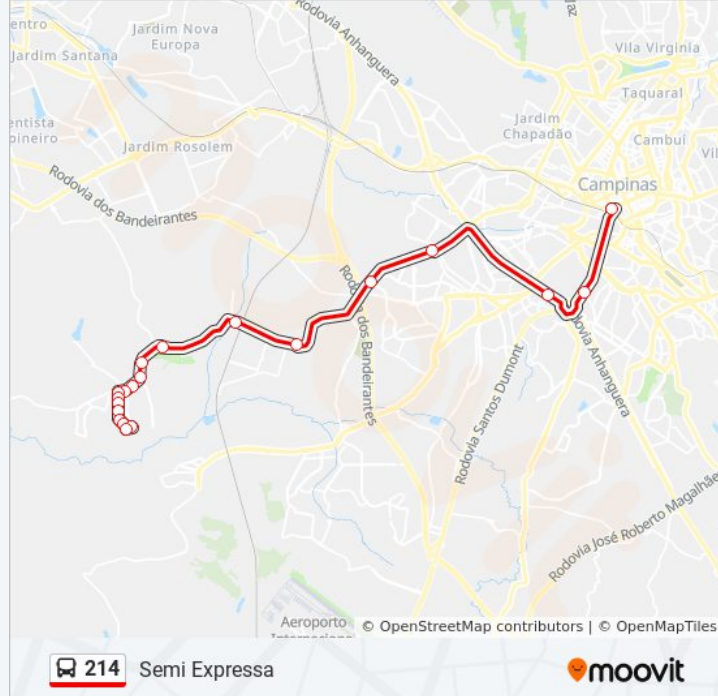

Avenida John Boyd Dunlop Campinas - São Paulo 13058 Brasil

Av. John Boyd Dunlop 126-144 - Jardim Aurelia Campinas - SP Brasil

Horários da linha de ônibus 214

Tabela de horários sentido Semi Expressa

Domingo	Fora de Operação
Segunda-feira	04:50 - 18:35
Terça-feira	04:50 - 18:35
Quarta-feira	04:50 - 18:35
Quinta-feira	04:50 - 18:35
Sexta-feira	04:50 - 18:35
Sábado	Fora de Operação

Informações da linha de ônibus 214**Sentido:** Semi Expressa**Paradas:** 20**Duração da viagem:** 56 min**Resumo da linha:**

Avenida John Boyd Dunlop Campinas - São Paulo 13059 Brasil

Av. John Boyd Dunlop - Jardim Aurelia Campinas - SP Brasil

Av. John Boyd Dunlop 1115 - Jardim Londres Campinas - SP 13060-803 Brasil

Rod. Anhanguera 210 - Jardim Garcia Campinas - SP Brasil

Avenida Prestes Maia Campinas - São Paulo 13040 Brasil

Viaduto Miguel Vicente Cury 3450 - Conceicao Campinas - SP Brasil

Sentido: Term. Itajaí

19 pontos

[VER OS HORÁRIOS DA LINHA](#)

Viaduto Miguel Vicente Cury 3450 - Conceicao Campinas - SP Brasil

Av. Benedito De Campos 311 - São Bernardo Campinas - SP Brasil

Rod. Anhanguera - São Bernardo Campinas - SP Brasil