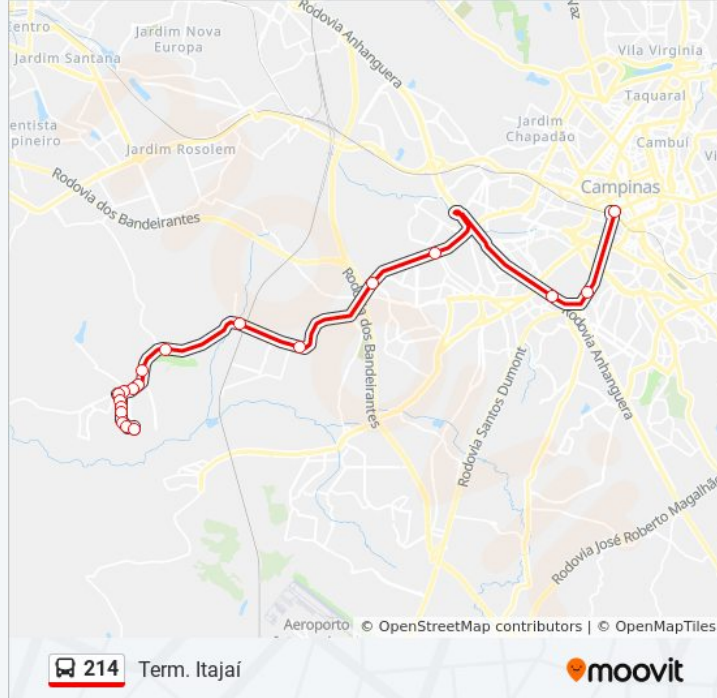

R. Ângelo Gobo 164 - Conj. Hab. Parque Itajai
Campinas - SP 13058-014 Brasil

Rua Benjamin Moloisi 318-370 - Conj. Hab.
Parque Itajai Campinas - SP 13058-020 Brasil

Rua Benjamin Moloisi 515 - Conj. Hab. Parque
Itajai Campinas - SP 13058-020 Brasil

Rua Benjamin Moloisi 802 - Conj. Hab. Parque
Itajai Campinas - SP 13058-020 Brasil

Rua Benjamin Moloisi 938 - Conj. Hab. Parque
Itajai Campinas - SP 13058-020 Brasil

R. Cássio Soares Couto 958-1054 - Conj. Hab.
Parque Itajai Campinas - SP Brasil

Os horários e os mapas do itinerário da linha de ônibus 214 estão disponíveis, no formato PDF offline, no site: moovitapp.com. Use o [Moovit App](#) e viaje de transporte público por Campinas e Região! Com o Moovit você poderá ver os horários em tempo real dos ônibus, trem e metrô, e receber direções passo a passo durante todo o percurso!

[Sobre o Moovit](#) • [Soluções MaaS](#) • [Países atendidos](#) • [Comunidade Mooviter](#)

© 2024 Moovit - Todos os direitos reservados

**Confira os horários de
chegada em tempo real!**