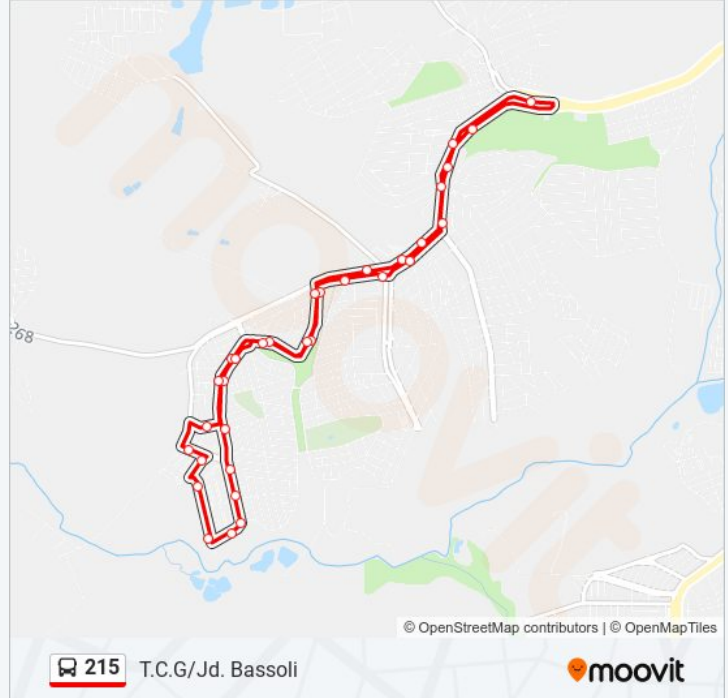

Sem Denominacao

Rua Wilson Romero Campinas - São Paulo 13058
Brasil

Avenida Adolpho Bloch 134 - Conjunto
Habitacional Parque Da Floresta Campinas - SP
Brasil

Av Dois (Cj Res Pq Sao Bento) 366

R Jose De Souza 216

Avenida Adolpho Bloch Campinas - São Paulo
13058 Brasil

Av Adolpho Bloch 20

Rua Alziro Arten Campinas - São Paulo 13058
Brasil

Rua Alziro Arten Campinas - São Paulo 13058
Brasil

Rua Alziro Arten Campinas - São Paulo 13058
Brasil

R. Clóvis Antônio García 215 - Conj. Hab. Parque
Itajai Campinas - SP 13058-062 Brasil

Rua Clóvis Antônio Garcia Campinas - São Paulo
13058 Brasil

R. Um 1401 - Parque Res. Campina Grande
Campinas - SP Brasil

Rua Édson Luiz Rigonatto Campinas - São Paulo
Brasil

R. Manoel Machado Pereira 851-953 Campinas -
SP Brasil

R. Manoel Machado Pereira 705-833 - Jardim
Novo Maracana Campinas - SP Brasil

Avenida John Boyd Dunlop Campinas - São Paulo
13058 Brasil

Os horários e os mapas do itinerário da linha de ônibus 215 estão disponíveis, no formato PDF offline, no site: moovitapp.com. Use o [Moovit App](#) e viaje de transporte público por Campinas e Região! Com o Moovit você poderá ver os horários em tempo real dos ônibus, trem e metrô, e receber direções passo a passo durante todo o percurso!

[Sobre o Moovit](#) · [Soluções MaaS](#) · [Países atendidos](#) · [Comunidade Mooviter](#)

© 2024 Moovit - Todos os direitos reservados

**Confira os horários de chegada
em tempo real!**