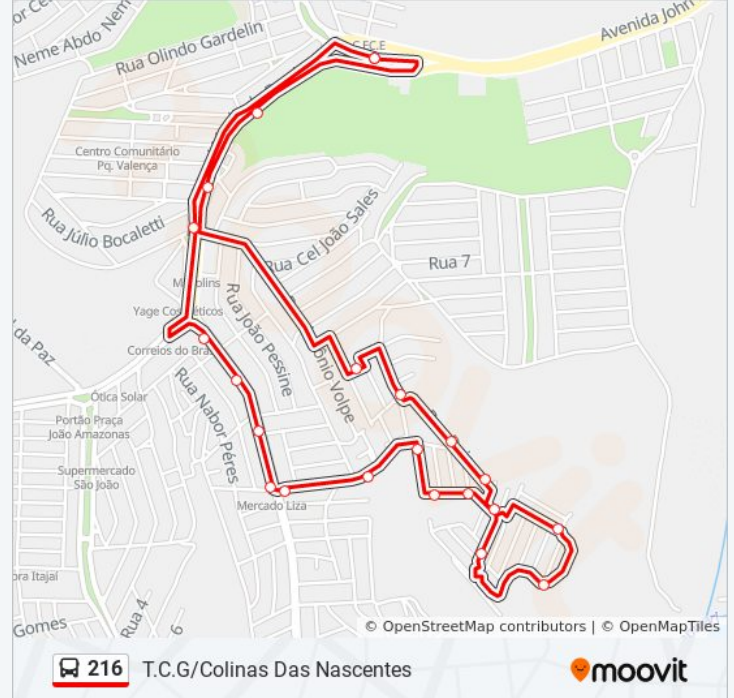

**Sentido: T.C.G/Colinas Das Nascentes**

34 pontos

[VER OS HORÁRIOS DA LINHA](#)

Avenida John Boyd Dunlop Campinas - São Paulo 13058 Brasil

Rua Benedito Franco Campinas - São Paulo 13058 Brasil

Joao Teodoro De Campos - Lot. Res. Novo Mundo Campinas - SP 13058-288 Brasil

Rua Loja Maçonica Independente Campinas - São Paulo 13058 Brasil

R. João Cocatto 1402 - Lot. Res. Novo Mundo Campinas - SP Brasil

Rua Francisca Alves Do Pinho (Dona Chiquinha) Campinas - São Paulo 13058 Brasil

Rua Francisca Alves Do Pinho (Dona Chiquinha) Campinas - São Paulo 13058 Brasil

Rua Salvador Allende Campinas - São Paulo 13058 Brasil

Avenida John Boyd Dunlop Campinas - São Paulo 13058 Brasil

Os horários e os mapas do itinerário da linha de ônibus 216 estão disponíveis, no formato PDF offline, no site: [moovitapp.com](https://moovitapp.com). Use o [Moovit App](#) e viaje de transporte público por Campinas e Região! Com o Moovit você poderá ver os horários em tempo real dos ônibus, trem e metrô, e receber direções passo a passo durante todo o percurso!