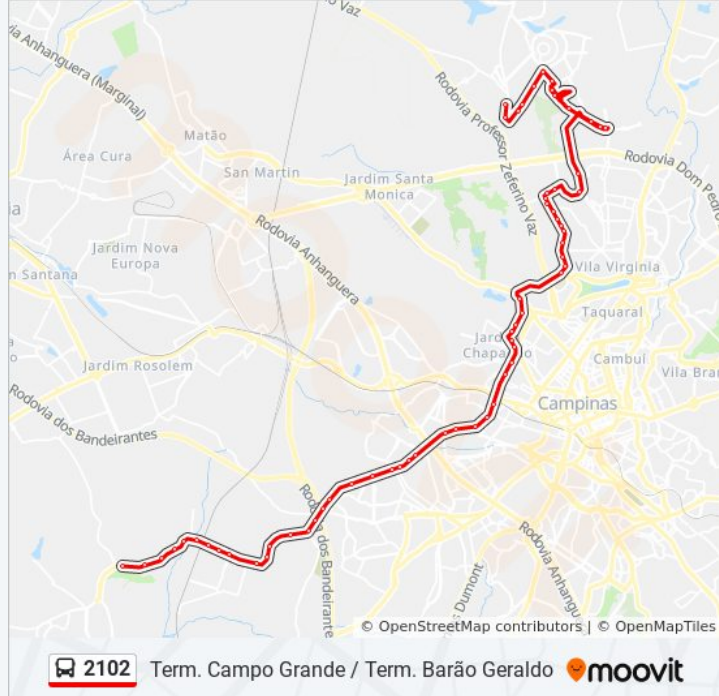

Av. Wagner Samara 3779 - Jardim Santa
Genebra Campinas - SP 13087-636 Brasil

Avenida Santa Genebra Campinas - São Paulo
13081 Brasil

Av. Santa Genebra 117 - Jardim Santa Genebra
Campinas - SP 13080-280 Brasil

R. Dos Guatás 60-106 - Vila Costa E Silva
Campinas - SP 13081-060 Brasil

R. Dos Guatás 202-248 - Vila Costa E Silva
Campinas - SP 13081-060 Brasil

R. Dos Guainumbis 711-741 - Vila Costa E Silva
Campinas - SP 13081-530 Brasil

R. Dos Guainumbis 481 - Vila Costa E Silva
Campinas - SP 13081-530 Brasil

R. Dos Guainumbis 251-275 - Vila Costa E Silva
Campinas - SP 13081-530 Brasil

R. Dos Guainumbis 81-125 - Vila Costa E Silva
Campinas - SP 13081-530 Brasil

Rua Pascoal Notte 578-690 - Parque Taquaral
Campinas - SP 13087-380 Brasil

Rua Pascoal Notte Campinas - São Paulo 13087
Brasil

Rua Padre Manuel Bernades 1085 - Parque
Taquaral Campinas - SP 13087-320 Brasil

Rua Fernão Lopes Campinas - São Paulo Brasil

Av. Luíz Smânio 1277-1441 - Jardim Chapadao
Campinas - SP 13070-058 Brasil

Av. Luíz Smânio 1679-1745 - Jardim Chapadao
Campinas - SP 13070-058 Brasil

Av. Luíz Smânio 1888-2066 - Jardim Chapadao
Campinas - SP 13070-058 Brasil

Av. Luíz Smânio 2067-2241 - Jardim Chapadao
Campinas - SP 13070-058 Brasil

Av. Andrade Neves 2527 - Centro Campinas - SP
13013-160 Brasil

Av. Andrade Neves 2327 - Jardim Chapadao
Campinas - SP 13013-100 Brasil

Av. Dr. Alberto Sarmiento 804 - Bonfim Campinas
- SP 13070-710 Brasil