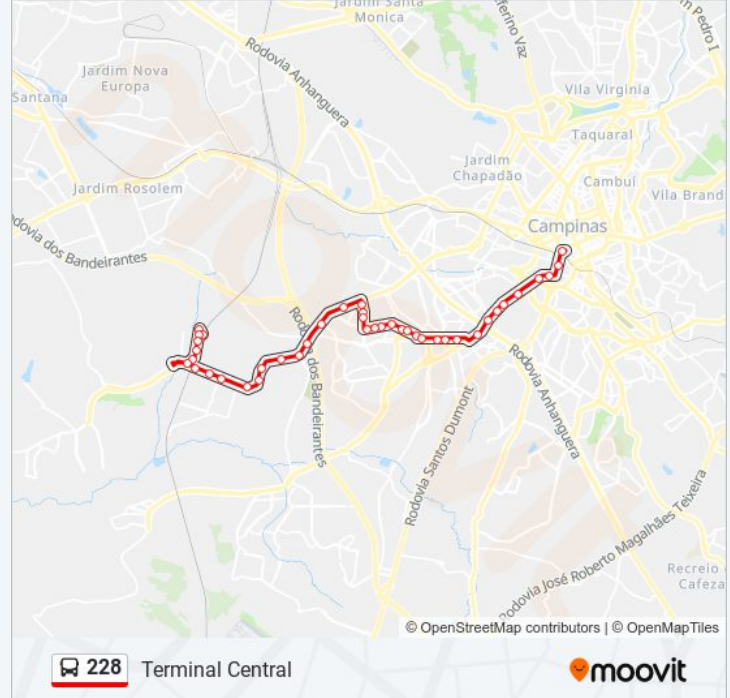

Av. John Boyd Dunlop - Jardim Aurelia Campinas - SP Brasil

Av. John Boyd Dunlop 82 - Jardim Aurelia Campinas - SP Brasil

Avenida Brasília Campinas - São Paulo 13060 Brasil

Av. Brasília 859 - Vila Perseu Leite De Barros Campinas - SP 13060-354 Brasil

Av. Brasília 725 - Jardim Roseira Campinas - SP 13060-314 Brasil

Av. Paulo Provenza Sobrinho 1451 - Jardim Campos Eliseos Campinas - SP Brasil

Av. Paulo Provenza Sobrinho 1273 - Jardim Campos Eliseos Campinas - SP 13060-864 Brasil

Av. Paulo Provenza Sobrinho 1073-1115 - Jardim Campos Eliseos Campinas - SP 13060-864 Brasil

Av. Paulo Provenza Sobrinho 781 - Jardim Campos Eliseos Campinas - SP 13060-046 Brasil

Av. Paulo Provenza Sobrinho 289 - Jardim Campos Eliseos Campinas - SP 13060-046 Brasil

Av. Paulo Provenza Sobrinho 327 - Vila Perseu Leite De Barros Campinas - SP 13060-356 Brasil

Av. Paulo Provenza Sobrinho 1-75 - Vila Perseu Leite De Barros Campinas - SP 13060-356 Brasil

Av. Pres. Juscelino 395-399 - Jardim Campos Eliseos Campinas - SP 13060-858 Brasil

Av. Pres. Juscelino 2357-2391 - Jardim Campos Eliseos Campinas - SP 13060-858 Brasil

Avenida Mirandópolis Campinas - São Paulo 13050 Brasil

Av. Mirandópolis 439 - Vila Pompéia Campinas - SP 13050-470 Brasil

Av. Das Amoreiras 181 - Jardim Paraiso De Viracopos Campinas - SP 13052-205 Brasil

Avenida Das Amoreiras 2187 Campinas - São Paulo 13030-400 Brasil

Avenida Das Amoreiras Campinas - São Paulo 13036-225 Brasil