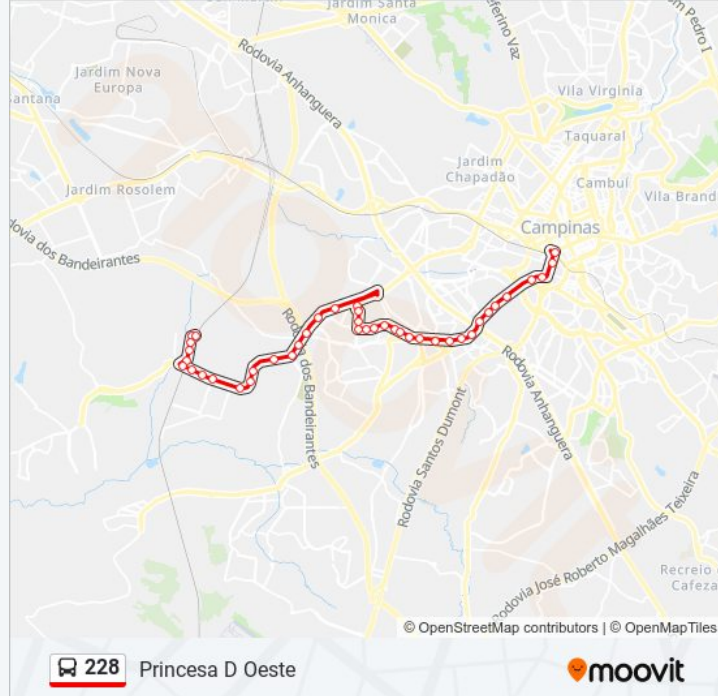

Av. Paulo Provenza Sobrinho 774 - Vila Perseu Leite De Barros Campinas - SP 13060-356 Brasil

Av. Paulo Provenza Sobrinho 1050-1134 - Jardim Campos Eliseos Campinas - SP 13060-864 Brasil

Av. Paulo Provenza Sobrinho 1282 - Jardim Campos Eliseos Campinas - SP 13060-864 Brasil

Av. Paulo Provenza Sobrinho 1392-1492 - Jardim Campos Eliseos Campinas - SP Brasil

Avenida Brasília Campinas - São Paulo 13060 Brasil

Av. Brasília 1006 - Vila Perseu Leite De Barros Campinas - SP 13060-354 Brasil

Avenida Brasília Campinas - São Paulo 13060 Brasil

Av. John Boyd Dunlop 82 - Jardim Aurelia Campinas - SP Brasil

Av. John Boyd Dunlop 3900 - Jardim Aurelia Campinas - SP Brasil

Av. John Boyd Dunlop 350 - Chacar Da Repblica Campinas - SP 13032-377 Brasil

Av. John Boyd Dunlop 4709 - Jardim Aurelia Campinas - SP 13058-587 Brasil

Av. John Boyd Dunlop 18882-18890 - Jardim Aurelia Campinas - SP Brasil

Av. John Boyd Dunlop - Jardim Aurelia Campinas - SP 13034-685 Brasil

Av. John Boyd Dunlop 5731 - Jardim Aurelia Campinas - SP Brasil

Av. John Boyd Dunlop 5731 - Jardim Aurelia Campinas - SP Brasil

Avenida John Boyd Dunlop Campinas - So Paulo 13059 Brasil

Av. John Boyd Dunlop 23631-23723 - Jardim Aurelia Campinas - SP Brasil

Av. John Boyd Dunlop 23831-24125 - Jardim Aurelia Campinas - SP Brasil

R. Nagibe Mansur 487-493 - Cidade Stelite ris Campinas - SP 13059-631 Brasil

Av. John Boyd Dunlop 24524-24652 - Jardim