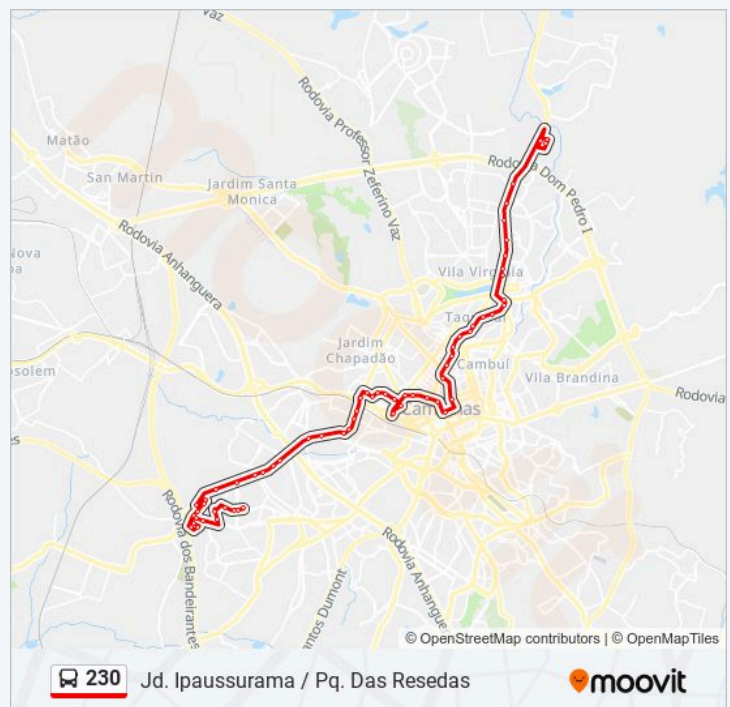

### Informações da linha de ônibus 230

**Sentido:** Pq. Dos Resedas

**Paradas:** 63

**Duração da viagem:** 75 min

**Resumo da linha:**

Rua Cadete João Teixeira 523

Rua Doutor Sales De Oliveira 2500

Rua Joaquim Vilac 155