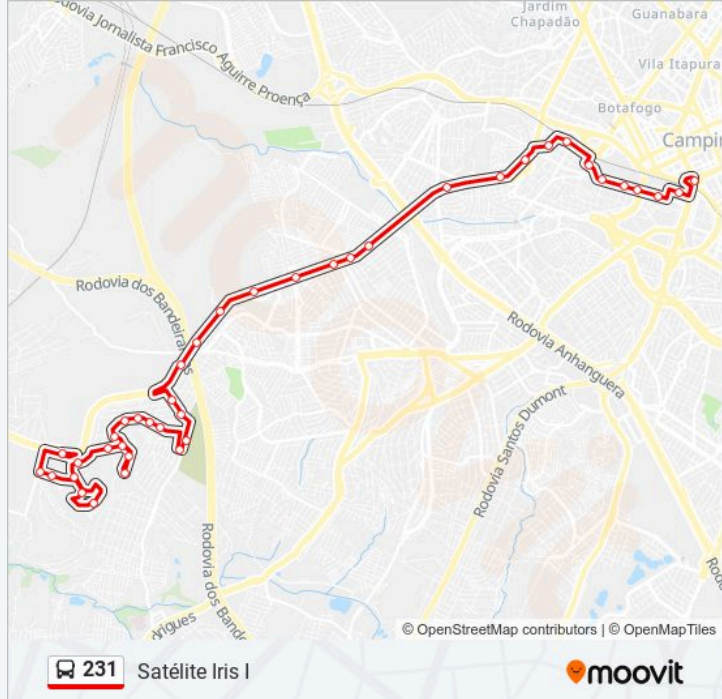

Rua Doutor Sales De Oliveira, 1132-1220

Rua Doutor Sales De Oliveira 1537

Rua Coronel Antonio Alvaro, 84-90

Avenida Bueno De Miranda 505

Rua Joaquim Alves Da Costa 191

Rua Joaquim Vilac 534

Rua Jair Pinto De Moura 782

Rua Tom Arajo Campinas - So Paulo 13059  
Brasil

Rua Doutor Dante Erbolato Campinas - So Paulo  
13059 Brasil

Rua Pastor Samuel De Campos Chiminazzo  
Campinas - So Paulo 13059 Brasil

Rua Tom Arajo Campinas - So Paulo Brasil

Rua Tom Arajo Campinas - So Paulo Brasil

Rua Alcdio Rodelli Campinas - So Paulo 13059  
Brasil

Rua Alcdio Rodelli Campinas - So Paulo 13059  
Brasil

Avenida John Boyd Dunlop Campinas - São Paulo  
13059 Brasil

### Sentido: Terminal Central

40 pontos

[VER OS HORÁRIOS DA LINHA](#)

Avenida John Boyd Dunlop Campinas - São Paulo  
13059 Brasil

Rua Heitor Lacerda Guedes Campinas - São Paulo  
13059 Brasil

Rua Heitor Lacerda Guedes Campinas - São Paulo  
13059 Brasil