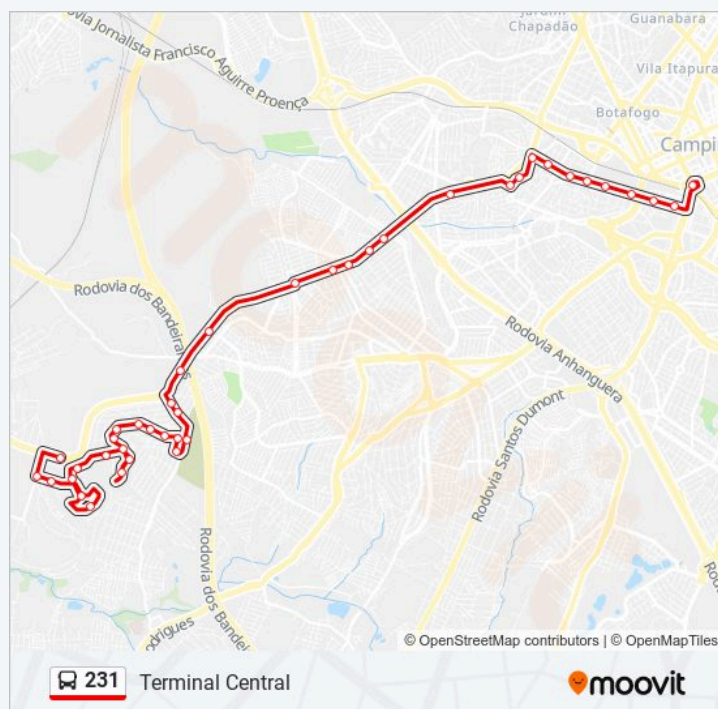

### Informações da linha de ônibus 231

**Sentido:** Terminal Central

**Paradas:** 40

**Duração da viagem:** 50 min

**Resumo da linha:**

Av. Dep. Luís Eduardo Magalhães - Cidade  
Satélite Íris Campinas - SP 13059-590 Brasil