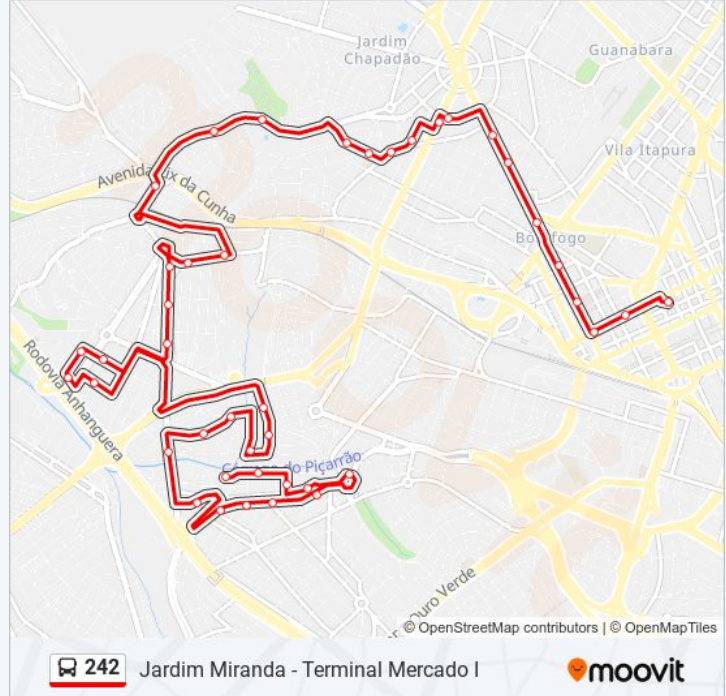

Beatriz Campinas - SP 13034-005 Brasil

R. José Carvalho De Miranda 622 - Parque Beatriz
Campinas - SP 13034-005 Brasil

Sentido: Terminal Mercado

40 pontos

[VER OS HORÁRIOS DA LINHA](#)

R. José Carvalho De Miranda 622 - Parque Beatriz
Campinas - SP 13034-005 Brasil