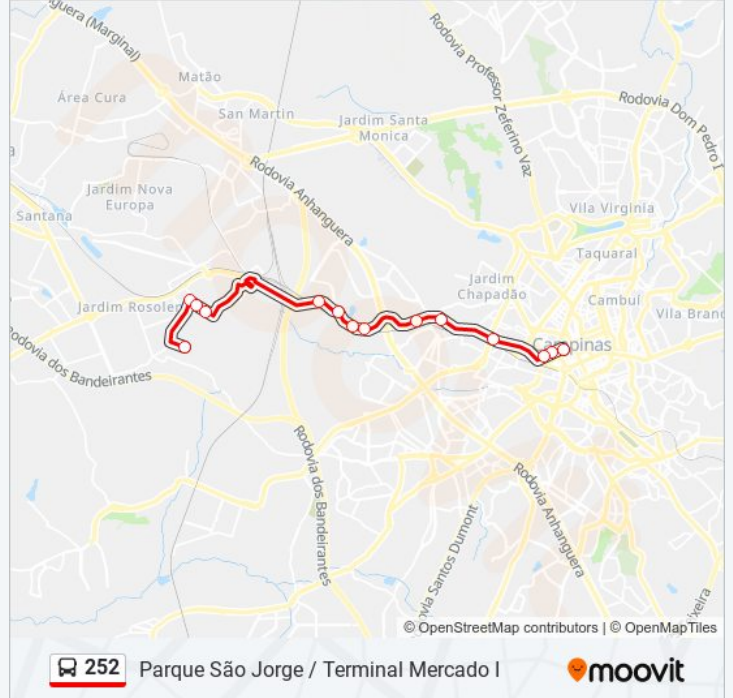

### Sentido: Pq. São Jorge

14 pontos

[VER OS HORÁRIOS DA LINHA](#)

Terminal Mercado I - Conceicao Campinas - SP  
Brasil

Av. Benjamin Constant 539-625 - Centro  
Campinas - SP 13010-142 Brasil

Av. Benjamin Constant 271-345 - Centro  
Campinas - SP 13010-142 Brasil

Av. Lix Da Cunha 2879-2977 - Bonfim Campinas -  
SP Brasil

Avenida Lix Da Cunha 4784-4968 - Bonfim  
Campinas - São Paulo República Federativa Do  
Brasil

Av. Lix Da Cunha 529-695 - Bonfim Campinas - SP  
13070-716 Brasil

### Informações da linha de ônibus 252

**Sentido:** Pq. São Jorge

**Paradas:** 14

**Duração da viagem:** 45 min

**Resumo da linha:**

### Sentido: Terminal Mercado

18 pontos

[VER OS HORÁRIOS DA LINHA](#)

Rua 4 395-425 São Paulo República Federativa Do Brasil

Rua Pastor Samuel De Campos Caminazzo Rp 4-16 Hortolândia - São Paulo Brasil

R. Tiago João Da Silva 692-788 Campinas - SP Brasil