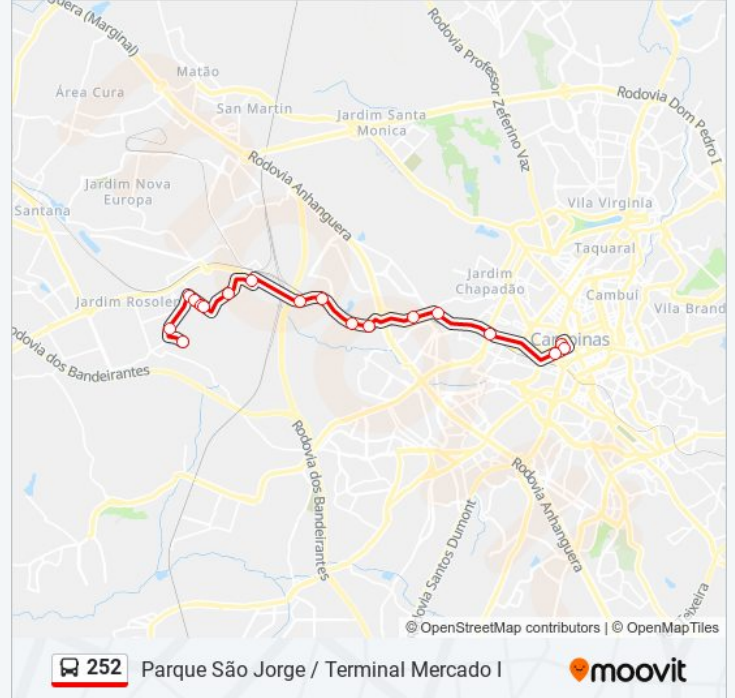

Av. Lix Da Cunha 3990-4152 - Bonfim Campinas - SP 13070-716 Brasil

Av Lix Da Cunha 2961 Sao Paulo Bonfim (Campinas)

Av. Lix Da Cunha 6254-6410 - Bonfim Campinas - SP 13070-716 Brasil

Av. Dr. Campos Sales 381 - Centro Campinas - SP 13010-081 Brasil

Av. Dr. Campos Sales 659 - Centro Campinas - SP 13010-080 Brasil

Terminal Mercado I - Conceicao Campinas - SP Brasil

Os horários e os mapas do itinerário da linha de ônibus 252 estão disponíveis, no formato PDF offline, no site: moovitapp.com. Use o [Moovit App](#) e viaje de transporte público por Campinas e Região! Com o Moovit você poderá ver os horários em tempo real dos ônibus, trem e metrô, e receber direções passo a passo durante todo o percurso!

[Sobre o Moovit](#) • [Soluções MaaS](#) • [Países atendidos](#) • [Comunidade Mooviter](#)

© 2024 Moovit - Todos os direitos reservados

Confira os horários de chegada em tempo real!