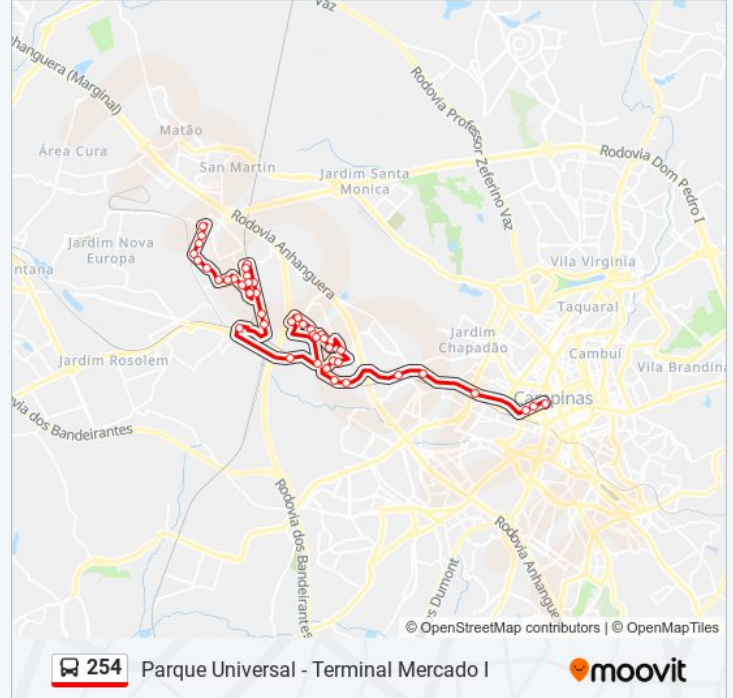

Rua Dos Jequitibás 667-727 - Vila Boa Vista
Campinas - SP 13064-749 Brasil

R Dos Ipes Roxos 217

Rua Dos Jacarandás 58-96 - Vila Boa Vista
Campinas - SP 13064-748 Brasil

Rua Dos Jacarandás 240-266 - Vila Boa Vista
Campinas - SP 13064-748 Brasil

Rua Dos Jacarandás 462-506 - Vila Boa Vista
Campinas - SP 13064-748 Brasil

Rua José Bertoldi Campinas - São Paulo 13067
Brasil

R. André Bertoldi 1-35 - Parque Via Norte
Campinas - SP Brasil

Rua Das Acácias 1360-1406 - Vila Boa Vista
Campinas - SP 13064-797 República Federativa
Do Brasil

Rod. Jorn. Francisco Aguirre Proença 56 - Jardim
Ipaussurama Campinas - SP Brasil

R. Do Sr. Bom Jesus 4 - Vila Lunardi Campinas -
SP 13067-210 Brasil

Rua Um Campinas - São Paulo 13067 Brasil

Rua Um Campinas - São Paulo 13067 Brasil

Rua Um Campinas - São Paulo 13067 Brasil

Rua Dois Campinas - São Paulo 13067 Brasil

Estrada Municipal Campinas - São Paulo 13068
Brasil

Rua Manoel Tomás Campinas - São Paulo 13067
Brasil

Rua Manoel Tomás Campinas - São Paulo 13067
Brasil

Rua Manoel Tomás Campinas - São Paulo 13067
Brasil

Rua Manoel Tomás Campinas - São Paulo 13067
Brasil

R. Bolívar Lopes 339-385 - Nucleo Res. Boa Vista
Campinas - SP Brasil

R. Bolívar Lopes 51-97 - Nucleo Res. Boa Vista
Campinas - SP Brasil

Rua 1 Campinas - São Paulo 13068 Brasil

Rua Nossa Senhora Das Dores 1009-1047 -
Conjunto Habitacional Padre Anchieta Campinas
- SP Brasil