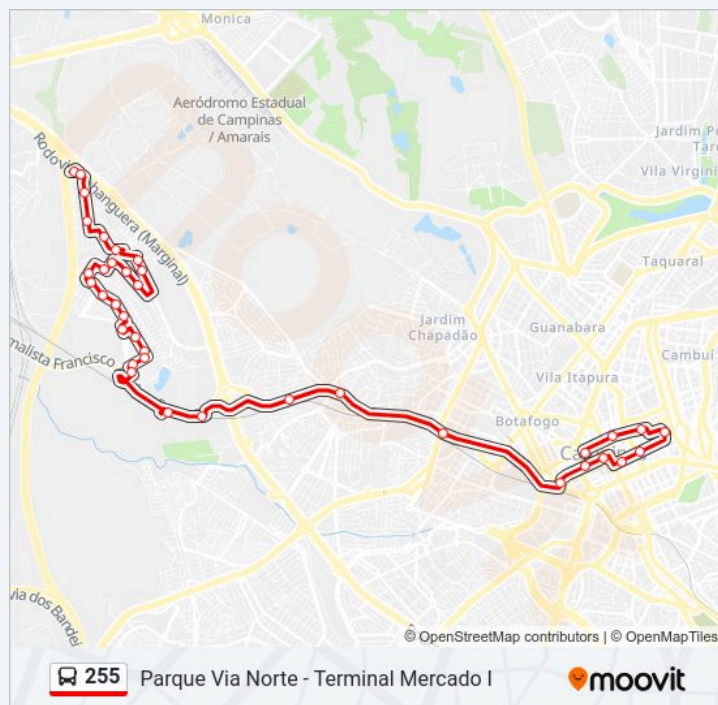

Rua Dos Álamos 102-148 - Vila Boa Vista
Campinas - São Paulo 13064-750 República
Federativa Do Brasil

domingo	Fora de Operação
segunda-feira	05:20 - 23:05
terça-feira	05:20 - 23:05
quarta-feira	05:20 - 23:05
quinta-feira	05:20 - 23:05
sexta-feira	05:20 - 23:05
sábado	Fora de Operação

Informações da linha de ônibus 255

Sentido: Terminal Mercado

Paradas: 37

Duração da viagem: 50 min

Resumo da linha:

Rua Dos Álamos 342-380 - Vila Boa Vista
Campinas - SP Brasil

Rua Das Figueiras 2-52 - Vila Boa Vista Campinas
- SP 13064-787 Brasil