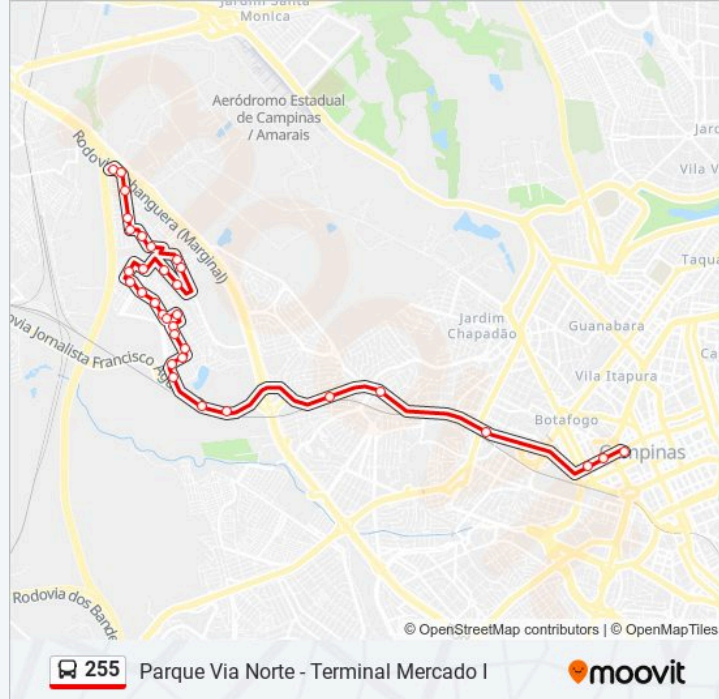

R Dos Ipes Amarelos

Rua Dos Jequitibás 667-727 - Vila Boa Vista
Campinas - SP 13064-749 Brasil

R Dos Ipes Roxos 217

Rua Dos Jacarandás 58-96 - Vila Boa Vista
Campinas - SP 13064-748 Brasil

Rua Dos Jacarandás 239-265 - Vila Boa Vista
Campinas - SP 13064-748 Brasil

Rua Dos Jacarandás 461-505 - Vila Boa Vista
Campinas - SP 13064-748 Brasil

Rua José Bertoldi Campinas - São Paulo 13067
Brasil

Rua André Bertoldi 334 - Parque Via Norte
Campinas - SP 13065-040 Brasil

Rua Geovane Bertoldi 254-316 - Parque Via Norte
Campinas - SP 13065-060 Brasil

Rua João Purchio 190 - Parque Via Norte
Campinas - SP 13065-190 Brasil

Rua João Purchio 430 - Parque Via Norte
Campinas - SP Brasil

Rua Pedro Gianfrancisco 181-215 - Parque Via
Norte Campinas - SP 13065-195 Brasil

Rua Pedro Gianfrancisco 84 - Parque Via Norte
Campinas - SP Brasil

Rua Salvador Miniacci Caruso 384-500 - Parque
Via Norte Campinas - SP Brasil

-22.878014 -47.12672 - Parque Via Norte
Campinas - SP 13065-080 Brasil

Rua Octaviano Carlos Sampaio Ferraz 195 Parque
Via Norte Campinas - SP 13065-700 Brasil

Rua Francisco Lopes Mesquita 164 Parque Via
Norte Campinas - SP 13065-705 Brasil

Rua Francisco Lopes Mesquita 562 Parque Via
Norte Campinas - SP 13065-705 Brasil

R. Dr. Alberto Franco Lamunier 510-588 - Parque
Via Norte Campinas - SP 13065-531 Brasil

R. Mario Alves Da Cruz 51 - Parque Via Norte
Campinas - SP 13065-624 Brasil

Sentido: Terminal Mercado

37 pontos

Horários da linha de ônibus 255

Tabela de horários sentido Terminal Mercado