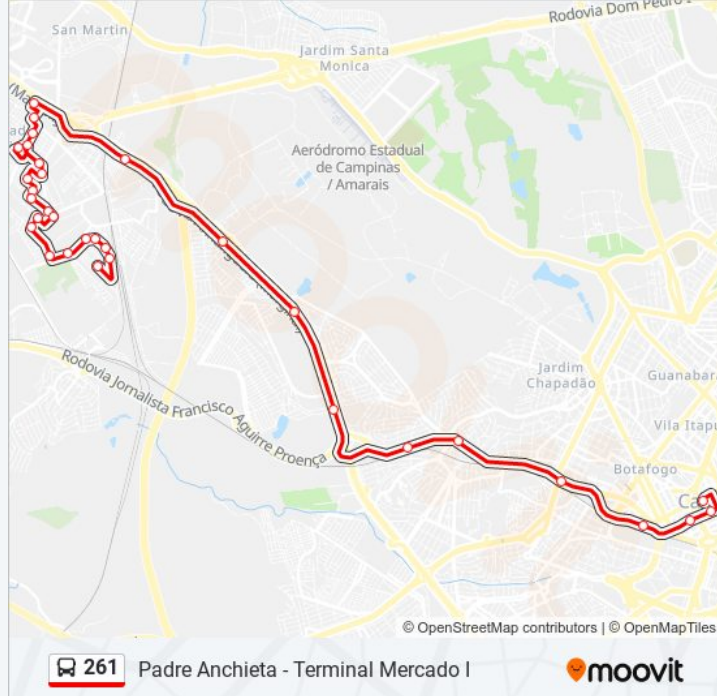

Av. Dr. Campos Sales 659 - Centro Campinas - SP 13010-080 Brasil

Terminal Mercado I - Conceicao Campinas - SP Brasil

261

Padre Anchieta - Terminal Mercado I

moovit

Sentido: Vila Régio

27 pontos

[VER OS HORÁRIOS DA LINHA](#)